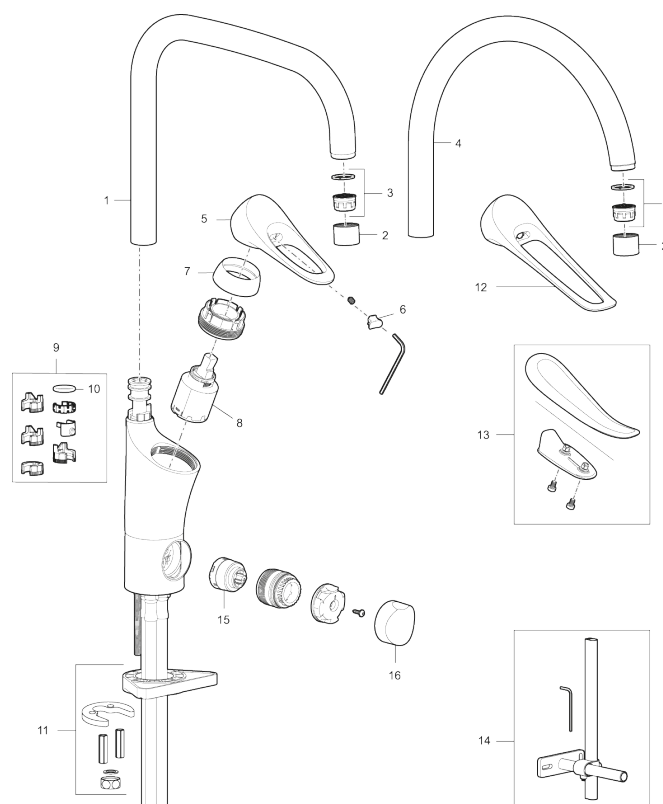

Artikkelnummer: 86110010 **NRF:** 4301026 **Flow 3 bar:** 6,0 l/m
Utførende: Krom

Unike funksjoner

Tilbakeslagssikring

- Mykstengende
- Kaldstart
- Eco Flow (energi- og vannbesparende strålesamler)
- Vannmengdebegrenser og temperatursperre
- Svingbar tut sperre 60°, 85°, 110° eller 360°
- Avstengning for maskin Kv, omstillbar til Vv
- For hull i benk Ø34-37 mm
- Lead Free (blyfri)
- Lydklasse 1
- Fleksible Soft PEX®-rør med 3/8" mutter

Artikkelnummer: 86110010 NRF: 4301026

Reservedelsliste

NR.	FMM-NR	NRF	BESKRIVELSE
1	S600103	4305253	Utløpstut, U-modell, krom
1	S600103.75	4305254	Utløpstut, U-modell, børstet krom
2	S600155	4305244	Hylse for strålesamler M22 innv., krom
2	S600155.75	4305289	Hylse for strålesamler M22 innv., børstet krom
3	29102910		Innsats strålesamler 5,5-6,5 l/min ved 3 bar
3	29100500		Innsats strålesamler 5 l/min ved 2-6 bar, Eco
3	S600072	4305261	Innsats strålesamler 3 l/min ved 2-6 bar

NR.	FMM-NR	NRF	BESKRIVELSE
4	S600102	4305251	Utløpstut, C-modell, krom
4	S600102.75	4305252	Utløpstut, C-modell, børstet krom
5	S600096	4305273	Spak, krom
5	S600096.75	4305274	Spak, børstet krom
6	S600097	4305275	Merkeplugg
7	S600101	4305279	Dekkhylse, krom
7	S600101.75	4305281	Dekkhylse, børstet krom
8	S600098	4305276	Innsats, inkl. serviceverktøy, for kjøkkenbatteri
8	S600209	4305295	Innsats, for kjøkkenbatteri
8	S600100	4305278	Innsats, inkl. serviceverktøy, kjøkkenbatterier (LEED) og servantbatterier
8	S600099	4305277	Innsats, kjøkkenbatterier (LEED) og servantbatterier
9	58641000		Låsesett for tut
10	37801550		O-ring (15,54 x 2,62), 2-pakk
11	39142800	4303916	Monteringstilbehør for kjøkkenbatteri
12	S600175	4305291	Care-spak, komplett
13	S600106	4305236	Care-sett
14	39147000	4303875	Stabiliseringssats
15	59271000	4305716	Innsats for maskinavstengning
16	S600104	4305235	Vrider/ratt, krom