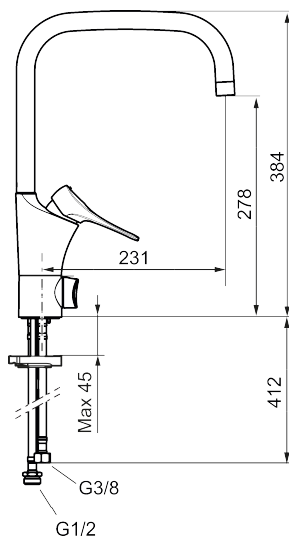

Artikkelnummer: 86110010 **NRF:** 4301026 **Flow 3 bar:** 6,0 l/m
Utførende: Krom

Unike funksjoner

Tilbakeslagssikring

- Mykstengende
- Kaldstart
- Eco Flow (energi- og vannbesparende strålesamler)
- Vannmengdebegrenser og temperatursperre
- Svingbar tut sperre 60°, 85°, 110° eller 360°
- Avstengning for maskin Kv, omstillbar til Vv
- For hull i benk Ø34-37 mm
- Lead Free (blyfri)
- Lydklasse 1
- Fleksible Soft PEX®-rør med 3/8" mutter

Artikkelnummer: 86110010 NRF: 4301026

Reservedelsliste

NR.	FMM-NR	NRF	BESKRIVELSE
1	S600103	4305253	Utløpstut, U-modell, krom
1	S600103.75	4305254	Utløpstut, U-modell, børstet krom
2	S600155	4305244	Hylse for strålesamler M22 innv., krom
2	S600155.75	4305289	Hylse for strålesamler M22 innv., børstet krom
3	29102910		Innsats strålesamler 5,5-6,5 l/min ved 3 bar
3	29100500		Innsats strålesamler 5 l/min ved 2-6 bar, Eco
3	S600072	4305261	Innsats strålesamler 3 l/min ved 2-6 bar