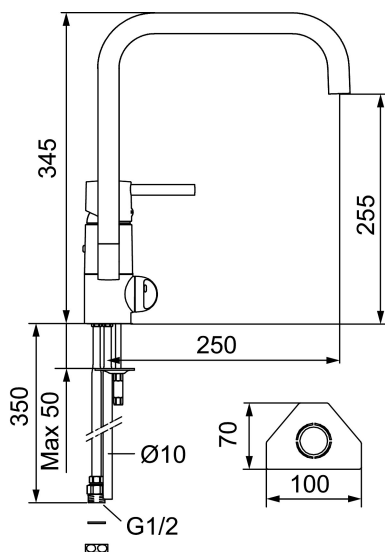

Unike funksjoner

Tilbakeslagssikring

GARDA I kjøkkenbatteri

Garda er en blandebatteriserie med et strikt og avskallet formspråk. Den forsterker totalopplevelsen av et moderne kjøkken og bygger på våre unike tekniske fordeler i form av blant annet mykstengning og keramisk tetning. Dessuten har den utskiftbar tut. Du kan med et enkelt håndgrep bytte tut og variere blandebatteriets utseende etter smak og behag. Valget er ditt.

Artikkelnummer: 96010000 NRF: 4301679

Utførende: Krom, med CU rør

- Mykstengende
- Vannmengdebegrenser og temperatursperre
- Svingbar tut sperre 60°, 85°, 110° eller 360°
- Eco Flow (energi- og vannbesparende strålesamler)
- Avstengning for maskin Kv, omstillbar til Vv
- For hull i benk Ø32-35 mm