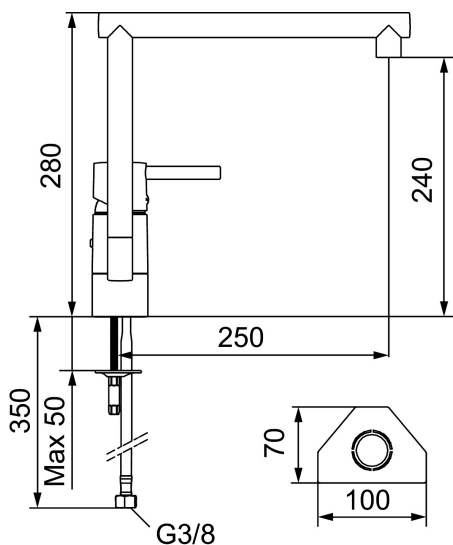

**Art.nr:** 96200010 **RSK:** 8310187

**Utförande:** Krom, ansl. Soft PEX®-rör med lekande G3/8

### Unika egenskaper

Skyddsmodul 

- Mjukstängande med keramisk avstängning
- Inbyggd, lätt omställbar flödesbegränsning och temperaturspär
- Eco Flow (energi- och vattenbesparande strålsamlare)
- Svängbar pip 110°
- Hålmått Ø32–35 mm