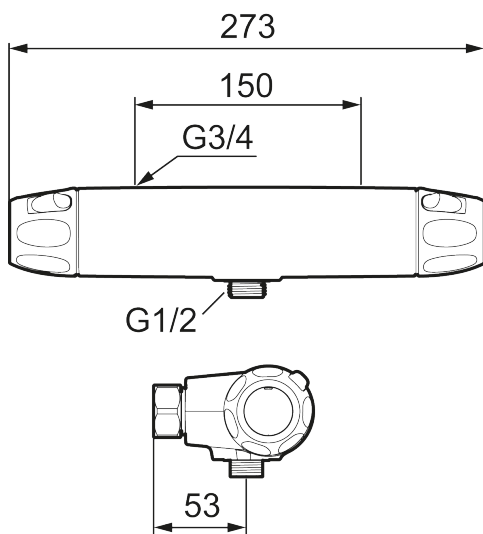

Artikel-nummer: 86801503 **VVS:** 722812114 **Flow 3 bar:** 12,2 l/m
Beskrivelse: Børstet krom

Unikke egenskaber

Tilbageløbssikring 

- Unik tryk- og temperaturstyring.
- ½ ned.
- Keramisk lukning.
- Kontraventiler.
- Skoldningssikring v/38°C.
- Eco stop.
- Lead Free (blyfri).
- Snavsfilter rundt om reguleringsindsatsen.
- 150-153 c/c.
- **10 års funktionsgaranti.**