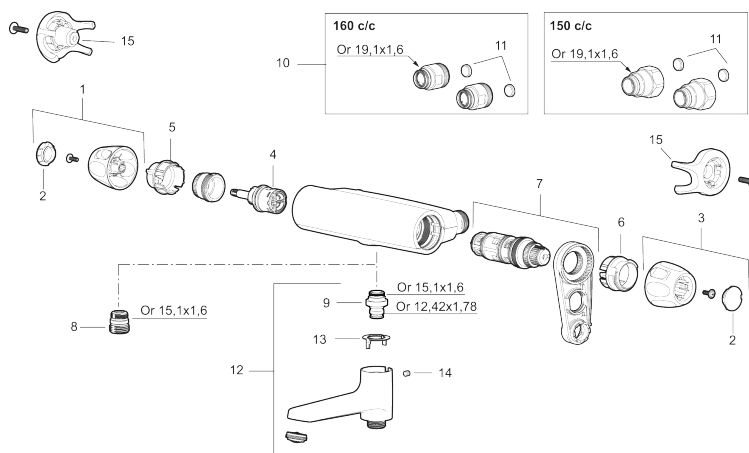

Artikel-nummer: 86801503 **VVS:** 722812114 **Flow 3 bar:** 12,2 l/m
Beskrivelse: Børstet krom

Unikke egenskaber

Tilbageløbssikring 

- Unik tryk- og temperaturstyring.
- ½ ned.
- Keramisk lukning.
- Kontraventiler.
- Skoldningssikring v/38°C.
- Eco stop.
- Lead Free (blyfri).
- Snavsfilter rundt om reguleringsindsatsen.
- 150-153 c/c.
- **10 års funktionsgaranti.**

PRODUKTBEKRIVELSE

Termostatarmatur 9000XE

9000XE brusearmatur i børstet krom er efterfølgeren til et af vores bedst sælgende armaturer. Designet er lige så sofistikeret som forgængerens, men er blevet opgraderet med dobbelte kontraventiler, hurtigere temperaturregulering, lavere vægt og lyddæmpende funktioner. Produktet kan suppleres med badekarstud.

Artikel-nummer: 86801503 VVS: 722812114

Reservedelsliste

NR.	FMM-NR	VVS	BESKRIVELSE
1	S600083		Greb til lukning og regulering af vandmængde, krom
1	S600083.75		Greb til lukning og regulering af vandmængde, børstet krom
2	S600116		Dæksel, krom
2	S600116.75		Dæksel, børstet krom
3	S600082		Greb til regulering af temperaturen, krom
3	S600082.75		Greb til regulering af temperaturen, børstet krom
4	S600020		Keramisk topstykke, inkl. serviceværktøj (brusearmatur)
4	S600269	745136020	Keramisk topstykke, uden serviceværktøj (brusearmatur)
4	S600021		Keramisk topstykke, inkl. serviceværktøj (badekararmatur)
4	S600270	745136021	Keramisk topstykke, uden serviceværktøj (badekararmatur)
5	S600086		Stopring, standard
6	S600087		Skoldningssikringsring
6	S600026		Skoldningssikringsring, (max 42°)
7	S600084		Termostatindsats inkl. serviceværktøj
7	S600271	745136000	Termostatindsats, uden værktøj
8	S600088		Nippel M18x1-G1/2 (brusearmatur)
9	39754000	745136419	Nippel M18x1 m. o-ring (kararmatur)