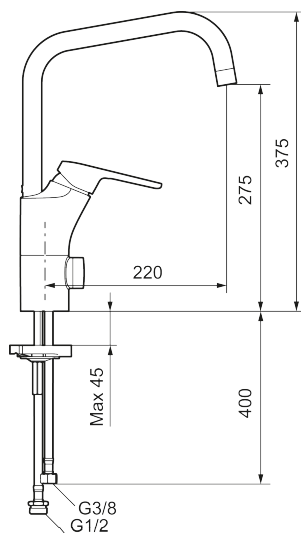

Artikkelnummer: 83010010 NRF: 4300958 Flow 3 bar: 7,7 l/m

Utførende: Krom

Unike funksjoner

Tilbakeslagssikring

- Mykstengende
- Kaldstart
- Eco Flow (energi- og vannbesparende strålesamler)
- Vannmengdebegrenser og temperatursperre
- Svingbar tut sperre 60°, 85°, 110° eller 360°
- Avstengning for maskin Kv, omstillbar til Vv
- For hull i benk Ø34-37 mm
- Fleksible Soft PEX®-rør med 3/8" mutter