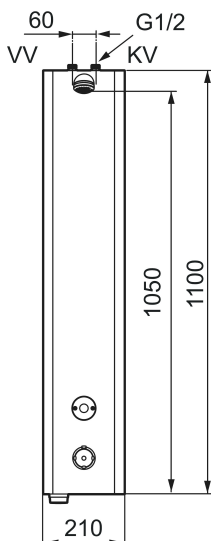

## FM Mattsson tronic dusjpanel WMS, med termostat, nettdrift

**Artikkelnummer:** 95016100 **NRF:** 4304882

**Utførende:** Rustfritt utførende, nettdrift (eksl. transformator), inkl. 5 m skjøtekabel

- Dusjpanel med mulighet for trådløs oppkobling (som abonnent)
- Sikkerhetsbatteri
- Nettdrift (eksl. transformator). Inkl. AC-adapter og 5 m skjøtekabel
- Anslutning opp G1/2, kuleventil med lekende mutter bestilles separat
- Inklusive magnetventil og filter
- Programmerbar startknapp
- Stillbar spyletid 10–60 sek, fabrikkinnstilt på 30 sek.
- Tappetidbegrensning hindrer oversvømming, maks tid er 5 min.
- Dusjstrålen kan vinkles +/- 5°
- Mengderegulerer 9 l/min ved 3 bar
- Avstengning via magnet (anvendes f. eks. ved rengjøring)
- Kan gjennomspyles med hettvann for legionella sanering
- IP klasse sensor, IP67
- Med tilbakeslagsventiler etter standard EN 1717