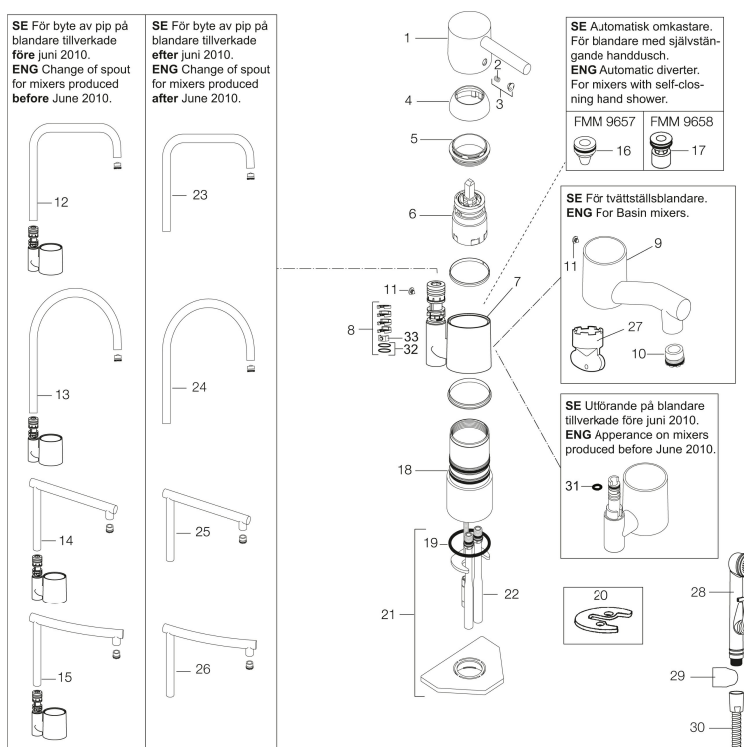

Desuden kan tuden udskiftes. Du kan med et enkelt håndgreb udskifte tuden og variere blandingsbatteriets udseende efter smag og behag. Valget er dit.

Artikel-nummer: 96100000

Beskrivelse: Krom

- Til køkkenvask.
- Soft Closing og keramisk kartusche.
- Høj C-svingtud 110°.
- 250 mm fremspring.
- Integreret perlator M21,5.
- Indbygget temperatur- og flowbegrænser.
- Eco Flow (energi- og vandbesparende perlator).
- Kobberrør.
- Hulstørrelse Ø32-35 mm.
- **5 års trykgaranti.**

Artikel-nummer: 96100000

Reservedelsliste

NR.	FMM-NR	VVS	BESKRIVELSE
1	59400000	745136634	Greb L=95 mm, med låseskrue og mærkeknop
2	38730006	745137899	Låseskrue
3	59410000	745137427	Mærkeknop
4	59330000	745136304	Dækkappe, krom
5	38051000	745137418	Låsemøtrik til etgrebs køkkenarmatur med lav svingtud, krom
6	59110000	745136011	Patron
7	59782000		Bajonetmodul
8	58640000	745137769	Pakningsæt med spærringer
9	59700000	745136614	Tud til håndvaskarmatur, krom
10	59752200	745136618	Strålesamler M21,5 udv. 7–9 l/min ved 3 bar