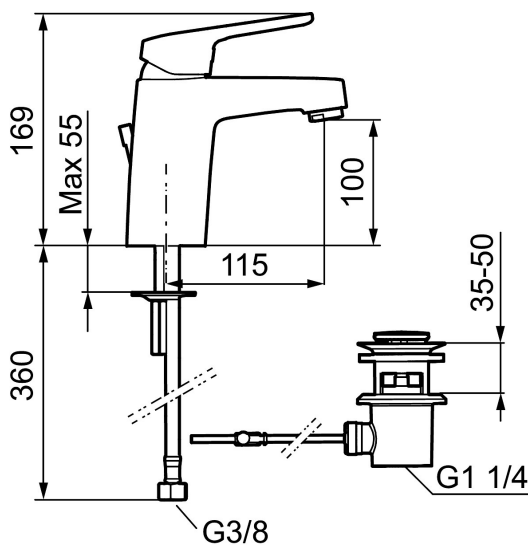

SILJAN servantbatteri

Myke, følsomme linjer og speilblanke overflater. Vi har etterstrebet renhet, enkelhet og energieffektive funksjoner. Vi har fokusert på design og skapt en familie følelse ved hjelp av tilbakevendende former. Stor eller liten? Med Siljan ønsker vi å tilby produkter som passer for alle, uansett smak og størrelse. En flott liten nyhet er Siljan servant Mini, et servantbatteri spesielt utviklet for små baderom eller små hender. Selvfølgelig får du den samme høye kvalitet, bare i et mindre format.

Artikkelnummer: 83550010 NRF: 4300052 Flow 3 bar: 6,2 l/m
Utførende: Krom

- Med oppløftventil i metall
- Mykstengende
- Eco Flow (energi- og vannbesparende strålesamler)
- Kaldstart
- Vannmengdebegrenser og temperatursperre
- Fleksible Soft PEX®-rør med 3/8" mutter