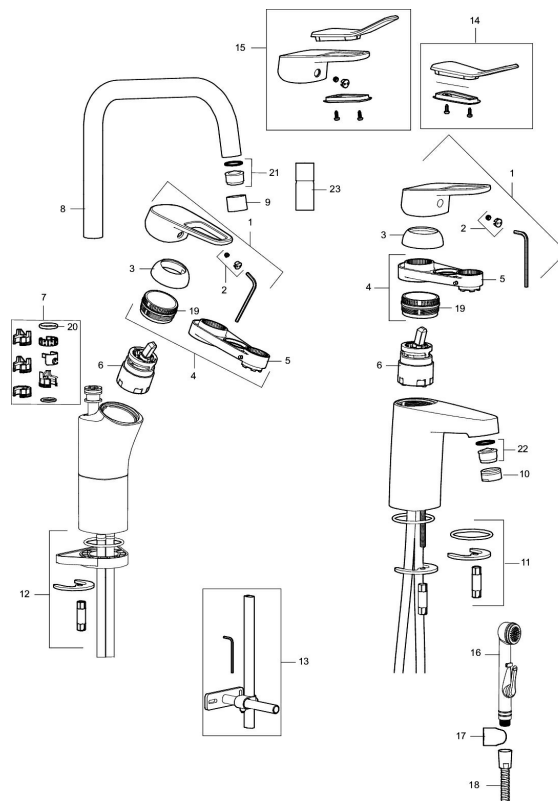

Artikkelnummer: 83550010 NRF: 4300052 Flow 3 bar: 6,2 l/m
Utførende: Krom

- Med oppløftventil i metall
- Mykstengende
- Eco Flow (energi- og vannbesparende strålesamler)
- Kaldstart
- Vannmengdebegrenser og temperatursperre
- Fleksible Soft PEX®-rør med 3/8" mutter

Artikkelnummer: 83550010 NRF: 4300052

Reservedelsliste

NR.	FMM-NR	NRF	BESKRIVELSE
	44450009		Tillbehørspose for fast tut
1	58501000	4304766	Spak, komplett
2	58511000	4304106	Merkeplugg og skrue
3	58521000	4304768	Krom
4	58530140	4303922	Innsatsmutter m/verktøy
5	60770000	4303931	Innsatsnøkkel
6	59115500	4303928	Innsats m/verktøy (rød ring)
6	59120009	4303851	Innsats kaldstart m/verktøy (grønn ring)
6	59120000	4303831	Innsats, kaldstart (grønn ring)

NR.	FMM-NR	NRF	BESKRIVELSE
6	59126000		Innsats m/Eco Plus kaldstart (grønn ring)
6	S600232		Innsats, for servantbatteri, LEED-tilpasset
7	58641000		Låsesett for tut
8	58650000	4304769	Utløpstut, krom
9	29142200		Hylse for strålesamler M22 innv.
10	29142400		Hylse for strålesamler M24 utv., 13 mm
11	39140800	4303914	Monteringstilbehør for servantbatterier
12	39142800	4303916	Monteringstilbehør for kjøkkenbatteri
13	39147000	4303875	Stabiliseringsatts
14	35974009	4304762	Care-sett
15	58504000		Care-spak, komplett
16	S600206	4305294	Selvstengende hånddusj, krom
17	34093000	4304551	Hånddusjholder
18	S600207		Høytrykkslange, lengde 1,5 m, krom
19	29390000		Innsatsmutter
20	37801550		O-ring (15,54 x 2,62), 2-pakk
21	29102890		Innsats strålesamler 10-13 l/min ved 3 bar, f/Eco Plus
22	29100500		Innsats strålesamler 5 l/min ved 2-6 bar, Eco
22	29102710		Innsats strålesamler 9-11 l/min ved 3 bar, f/Eco Plus
22	29102910		Innsats strålesamler 5,5-6,5 l/min ved 3 bar
22	S600072	4305261	Innsats strålesamler 3 l/min ved 2-6 bar
23	29285009	4304754	Leddbar strålesamler M22 innv. 7-9 l/min ved 3 bar