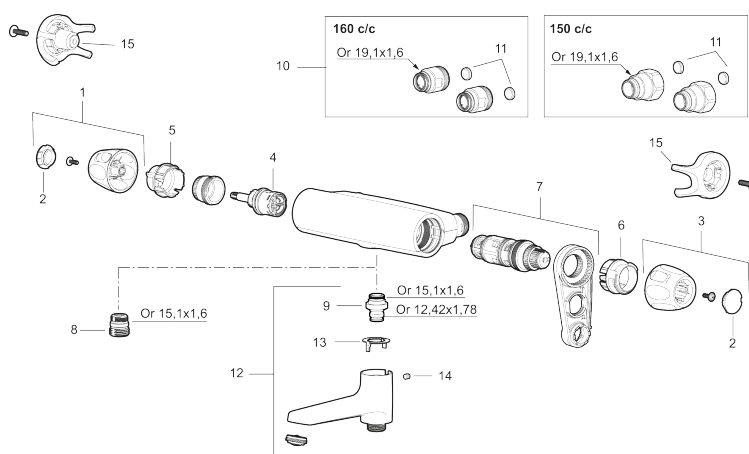

PRODUKTBEKRIVNING

9000XE badkarsblandare

9000XE Badkarsblandare är en blandare i krom med noga avvägd tryck och temperaturreglering, lätt vikt samt ljuddämpande och energibesparande funktioner. Produkten kommer med blandarfäste 40-160 c/c och är utrustad med dubbla backventiler för extra säkerhet.

Art.nr: 86940000

RSK: 8362226

Reservdelslista

NR.	ART.NR	RSK	BESKRIVNING
1	S600083	8218917	Ratt, mängdratt, komplett, krom
1	S600083.75	8218919	Ratt, mängdratt, komplett, borstad krom
2	S600116	8218920	Täcklock, krom
2	S600116.75	8218922	Täcklock, borstad krom
3	S600082	8218914	Ratt, temperaturratt, komplett, krom
3	S600082.75	8218916	Ratt, temperaturratt, komplett, borstad krom
4	S600020	8441462	Keramiskt överstycke, med serviceverktyg (duschblandare)
4	S600269	8387232	Keramiskt överstycke, utan serviceverktyg (duschblandare)
4	S600021	8441463	Keramiskt överstycke, med serviceverktyg (badkarsblandare), och för duschblandare MMIX II med utl. upp
4	S600270	8387233	Keramiskt överstycke, utan serviceverktyg (badkarsblandare), och för duschblandare MMIX II med utl. upp
5	S600086	8439710	Stoppring, standard
6	S600087	8439711	Skållningskyddsring
6	S600026	8439708	Skållningskyddsring, max 42°
7	S600084	8439709	Termostatinsats, komplett med serviceverktyg
7	S600271	8397030	Termostatinsats, utan serviceverktyg
8	S600088	8439712	Nippel M18x1-G1/2 (duschblandare)