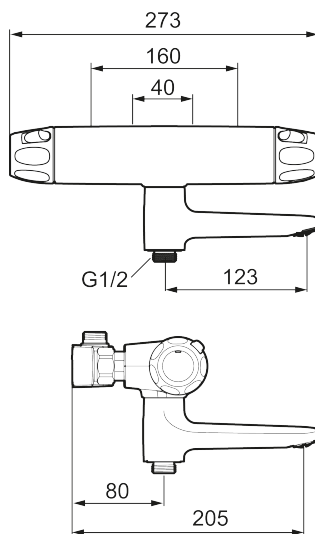

9000XE badkarsblandare

9000XE Badkarsblandare är en blandare i krom med noga avvägd tryck och temperaturreglering, lätt vikt samt ljuddämpande och energibesparande funktioner. Produkten kommer med blandarfäste 40-160 c/c och är utrustad med dubbla backventiler för extra säkerhet.

Art.nr: 86940000 RSK: 8362226 Flöde 3 bar: 22,7 l/min

Utförande: Krom, med vändbart blandarfäste 40–160 c/c

Unika egenskaper

Skyddsmodul **EB**

- Tryckbalanserad termostatblandare
- Med vridpipomkastare
- Keramisk avstängning
- Eco-stopp
- Lead Free (blyfri)
- Med typgodkända backventiler och vägg tätning
- Med vändbart blandarfäste 40–160 c/c
- Röranslutning uppåt eller nedåt
- Ljudklass 1

NR.	ART.NR	RSK	BESKRIVNING
9	39754000	8591969	Nippel M18x1 med o-ring (badkarsblandare)
10	59800800	8592005	Anslutningsnippel 160 c/c
11	38632006	8590311	Filter, 2-pack
12	S600077	8241000	Utloppspip med vridpipomkastare, krom
12	S600077.75	8357750	Utloppspip med vridpipomkastare, borstad krom
13	38521000	8295345	Spärring
14	38086000	8439701	Låsskruv
15	S600105	8439713	Care-vred, svart, 2-pack