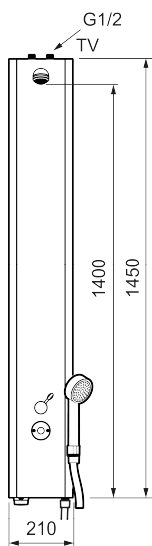

## FM Mattsson tronic dusjpanel WMS, handikaptilpasset, for temperert vann, batteridrift

Artikkelnummer: 95000740 NRF: 4305206

Utførende: Rustfritt utførende, batteridrift, inkl. batteri

- Handikaptilpasset dusjpanel som gjør at panelets underkant havner ca. 800 mm over gulvet for økt tilgjengelighet
- Med hånddusj og slange
- Programmerbar startknapp. Stillbar spyletid 10-60 sek, fabrikkinnstilt på 30 sek.
- Dusjstrålen kan vinkles +/- 5°
- Mengderegulerer 9 l/min ved 3 bar
- Inklusive magnetventil og filter
- Tappetidbegrensning hindrer oversvømming
- Avstengning via magnet (anvendes f. eks. ved rengjøring)
- Lavt strømforbruk - lang livslengde
- Dusjpanel med mulighet for trådløs oppkobling (som abonnent)
- Kan gjennomspyles med hettvann for legionella sanering
- Med tilbakeslagsventiler etter standard EN 1717