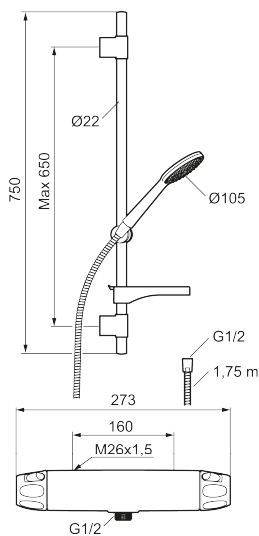

Produkten är LEED/BREEAM-anpassad vilket innebär att den uppfyller flödeskraven som ställs på vissa ny- och ombyggnationer.

Art.nr: 86821003 **RSK:** 8283260 **Flöde 3 bar:** 6,0 l/min

Utförande: Borstad krom, 160 c/c, LEED/BREEAM-anpassad

Unika egenskaper

Skyddsmodul 

- Säkerhetsblandare 9000XE och duschset 9000XE
- Duschsetet har handdusch med kalkavvisande sil, slang, duschstång med väggfästning och tvålhylla
- Lead Free (blyfri)
- Ljudklass 1
- Duschansl. utsprång från vägg: 81 mm