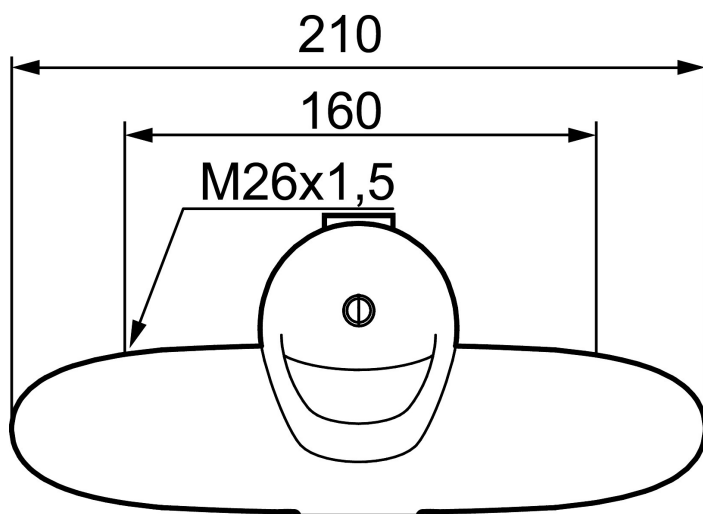

9000E köks- och tvättställsblandare

Köket är den del av hemmet där allt händer. Det är här det lagas, bakas och fejas – varje dag. Då är det viktigt att verktygen håller. Det gäller inte minst kökskranen som ska bekänna färg i många tuffa år. FM Mattsson 9000E gör vad den ska effektivt, gång efter gång utan onödigt slöseri av varmvatten.

Art.nr: 81310000 **RSK:** 8308995 **Flöde 3 bar:** 8,2 l/min

Utförande: Krom 160 c/c, pip finns som tillbehör i 3 längder

Unika egenskaper

Skyddsmodul

- Kallstart
- Mjukstängande med keramisk avstängning
- Inbyggd, lätt omställbar flödesbegränsning och temperaturspär
- För utlopp upp/ned, levereras med utloppet uppåt
- OBS! Får ej användas tillsammans med självstängande handdusch