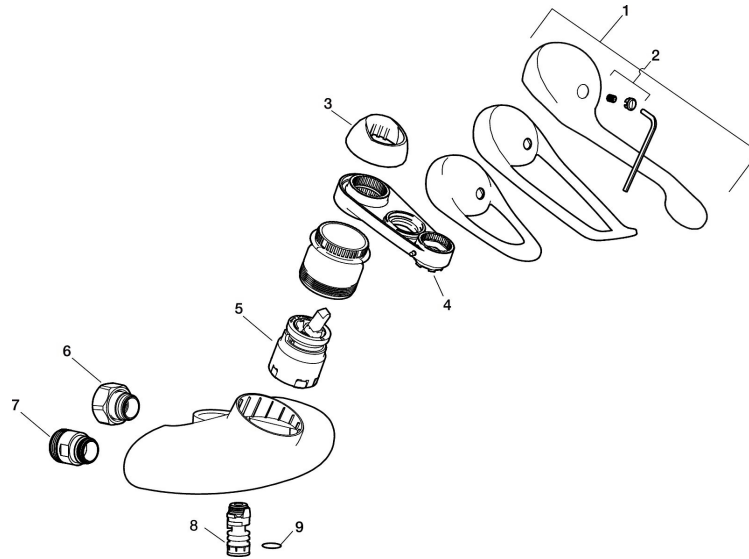

**Art.nr:** 81310000 **RSK:** 8308995 **Flöde 3 bar:** 8,2 l/min

**Utförande:** Krom 160 c/c, pip finns som tillbehör i 3 längder

### Unika egenskaper

Skyddsmodul 

- Kallstart
- Mjukstängande med keramisk avstängning
- Inbyggd, lätt omställbar flödesbegränsning och temperaturspär
- För utlopp upp/ned, levereras med utloppet uppåt
- OBS! Får ej användas tillsammans med självstängande handdusch

## PRODUKTBESKRIVNING

## Reservdelslista

NR.	ART.NR	RSK	BESKRIVNING
	44450009	8295353	Tillbehörspåse (spärrsegment, stoppskruv, insexnyckel 3 mm)
1	58500000	8591936	Spak, komplett, längd: 90 mm
1	58501750	8591937	Spak, komplett, längd: 150 mm
1	58501800	8592048	Spak, komplett, längd: 180 mm
2	58510000	8591944	Färgmarkering och fästskruv till spak
3	58520000	8591945	Täckhylsa
4	60770000	8591918	Serviceverktyg
5	59120009	8591949	Insats med serviceverktyg, kallstart (grön ring), original
5	59126000	8591966	Insats med serviceverktyg, Eco Plus (grön ring)
6	59811800	8592011	Anslutningsnippel 150 c/c (vänstergängad)
7	59800800	8592005	Anslutningsnippel 160 c/c
8	29888000	8243166	Pipnippel M18x1
9	37801550	8295350	O-ring 15,54 x 2,62, 2-pack