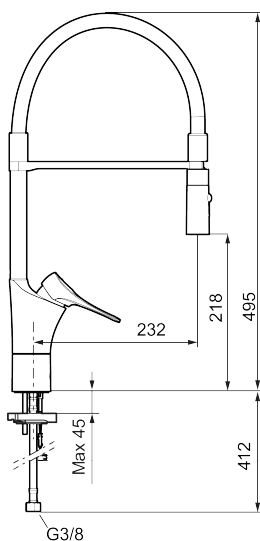

Utförande: Borstad krom, med elektronisk integrerad diskmaskinsavstängning

Unika egenskaper

Skyddsmodul 

- Kallstartsfunktion
- Mjukstängande med keramisk avstängning
- Inbyggd, lätt omställbar flödesbegränsning och temperaturspär
- Svängbar pip. Spärbricka medföljer för 60°, 85°, 110° eller 360°
- 2-stråligt munstycke med koncentrerad strålbild och handdusch
- Med integrerad elektronisk diskmaskinsavstängning EDMA, stänger automatisk efter 4 eller 12 timmar
- Flexibla anslutningsrör i metallspunnen Soft PEX[®], lekande G3/8
- Lead Free (blyfri)
- Hålmått Ø34-37 mm
- Skyddsmodul AA avser utloppspip