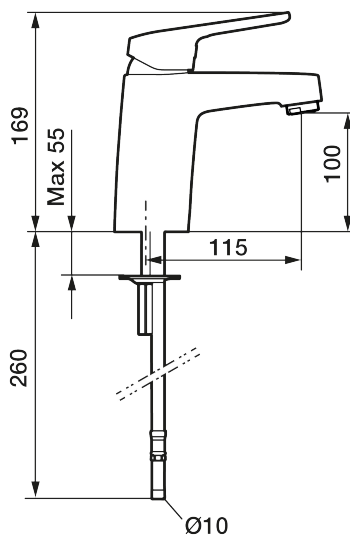

Artikkelnummer: 83500300

Utførende: Krom, med Soft PEX-rør L=260 mm, ansl. 10 mm spiss

Unike funksjoner

Tilbakeslagssikring

- Mykstengende
- Eco Flow (energi- og vannbesparende strålesamler)
- Kaldstart
- Vannmengdebegrenser og temperatursperre
- Fleksible Soft PEX®-rør med 3/8" mutter

Artikkelnummer: 83500300

Reservedelsliste

NR.	FMM-NR	NRF	BESKRIVELSE
	44450009		Tillbehørspose for fast tut
1	58501000	4304766	Spak, komplett
2	58511000	4304106	Merkeplugg og skrue
3	58521000	4304768	Krom
4	58530140	4303922	Innsatsmutter m/verktøy
5	S600298		Serviceverktøy
6	59115500	4303928	Innsats m/verktøy (rød ring)
6	S600273	4303851	Innsats kaldstart med serviceverktøy (grønn ring)
6	59120000	4303831	Innsats, kaldstart (grønn ring)
6	59126000		Innsats m/Eco Plus kaldstart (grønn ring)