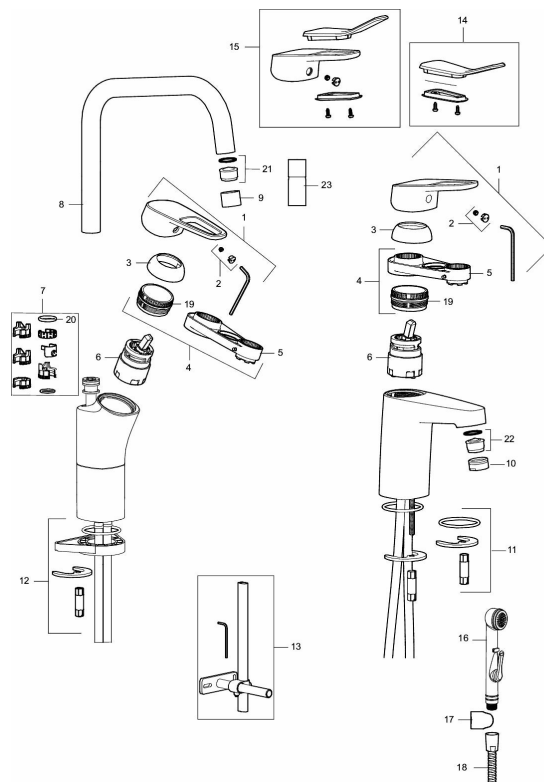

Artikkelnummer: 83500300

Utførende: Krom, med Soft PEX-rør L=260 mm, ansl. 10 mm spiss

Unike funksjoner

Tilbakeslagssikring

- Mykstengende
- Eco Flow (energi- og vannbesparende strålesamler)
- Kaldstart
- Vannmengdebegrenser og temperatursperre
- Fleksible Soft PEX®-rør med 3/8" mutter

Artikkelnummer: 83500300

Reservedelsliste

NR.	FMM-NR	NRF	BESKRIVELSE
	44450009		Tillbehørspose for fast tut
1	58501000	4304766	Spak, komplett
2	58511000	4304106	Merkeplugg og skrue
3	58521000	4304768	Krom
4	58530140	4303922	Innsatsmutter m/verktøy
5	S600298		Serviceverktøy
6	59115500	4303928	Innsats m/verktøy (rød ring)
6	S600273	4303851	Innsats kaldstart med serviceverktøy (grønn ring)
6	59120000	4303831	Innsats, kaldstart (grønn ring)
6	59126000		Innsats m/Eco Plus kaldstart (grønn ring)