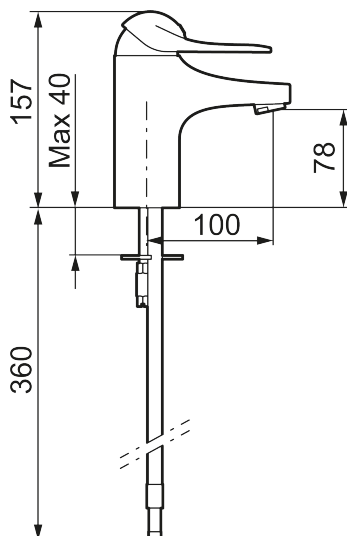

Art.nr: 80606000 RSK: 8278425 Flöde 3 bar: 7,5 l/min
Utförande: Krom, Eco Plus, ansl. lekande G3/8

Unika egenskaper

Skyddsmodul 

- Kallstartsfunktion
- Mjukstängande med keramisk avstängning
- Inbyggd, lätt omställbar flödesbegränsning och temperaturspär
- Eco Flow (energi- och vattenbesparande strålsamlare)
- Med Soft PEX[®]-rör
- Hålmått Ø33,5–37 mm