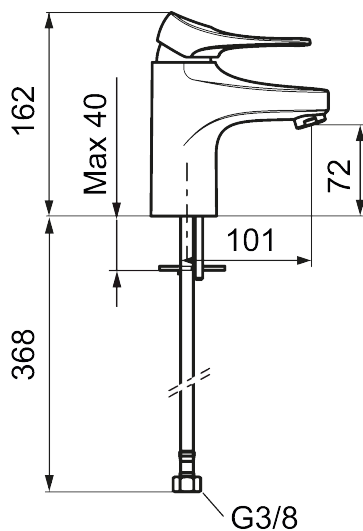

## 9000XE tvättställsblandare

9000XE Tvättställsblandare LEED/BREEAM-anpassad är en tvättställsblandare i borstad krom. Den klassiska designen i kombination med en återhållsam vattenförbrukning gör den till det självklara valet i badrummet. Produkten är LEED/BREEAM-anpassad vilket innebär att den uppfyller flödeskraven som ställs på vissa ny- och ombyggnationer.

Art.nr: 86507113 RSK: 8275631 Flöde 3 bar: 1,7 l/min

Utförande: Borstad krom, LEED/BREEAM-anpassad

### Unika egenskaper

Skyddsmodul 

- Kallstartsfunktion
- Mjukstängande med keramisk avstängning
- Inbyggd, lätt omställbar flödesbegränsning och temperaturspär
- Eco Flow (energi- och vattenbesparande strålsamlare)
- Flexibla anslutningsrör i metallspunnen Soft PEX<sup>®</sup>, lekande G3/8
- Lead Free (blyfri)
- Ljudklass 1
- Hålmått Ø34–37 mm