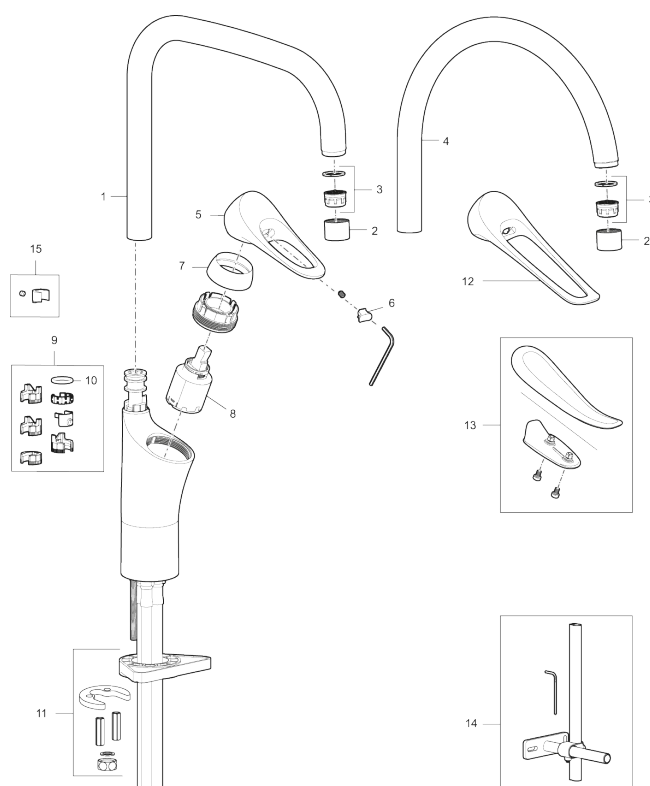

9000XE köksblandare

Art.nr: 86001010 RSK: 8312323 Flöde 3 bar: 5,0 l/min

Utförande: Krom, A-klass

- Kallstartsfunktion
- Mjukstängande med keramisk avstängning
- Inbyggd, lätt omställbar flödesbegränsning och temperaturspär
- Eco Flow (energi- och vattenbesparande strålsamlare)
- Hög, svängbar pip. Spärbricka medföljer för 60°, 85°, 110° eller 360°
- Flexibla anslutningsrör i metallspunnen Soft PEX®, lekande G3/8
- Lead Free (blyfri)
- Ljudklass 1
- Hålmått Ø34-37 mm

Unika egenskaper

Skyddsmodul 

PRODUKTBESKRIVNING

9000XE köksblandare

Art.nr: 86001010

RSK: 8312323

Reservdelstlista

NR.	ART.NR	RSK	BESKRIVNING
1	S600103	8387035	Utloppspip, U-modell, krom
1	S600103.75	8387037	Utloppspip, U-modell, borstad krom
2	S600155	8280012	Hylsa M22 inv., krom
2	S600155.75	8280013	Hylsa M22 inv., borstad krom
3	29102910	8281534	Strålsamlarinsats, 5,5–6,5 l/min vid 3 bar
3	29100500	8281532	Strålsamlarinsats, 5 l/min vid 2–6 bar
3	S600072	8281671	Strålsamlarinsats, 3 l/min vid 2–6 bar
4	S600102	8387032	Utloppspip, C-modell, krom
4	S600102.75	8387034	Utloppspip, C-modell, borstad krom
5	S600096	8387022	Spak, komplett, krom
5	S600096.75	8387024	Spak, komplett, borstad krom
6	S600097	8387025	Färgmarkering
7	S600101	8387029	Täckhylsa, krom
7	S600101.75	8387031	Täckhylsa, borstad krom
8	S600098	8387026	Insats, med serviceverktyg, för köksblandare

NR.	ART.NR	RSK	BESKRIVNING
8	S600209	8387039	Insats, utan serviceverktyg, för köksblandare
8	S600100	8387028	Insats, med serviceverktyg, för köksblandare (LEED) och tvättställsblandare
8	S600099	8387027	Insats, utan serviceverktyg, för köksblandare (LEED) och tvättställsblandare
9	58641000	8594560	Piplåssats
10	37801550	8295350	O-ring 15,54 x 2,62, 2-pack
11	39142800	8186893	Monteringssats, köksblandare med DM-avst.
12	S600175	8387083	Care-spak, komplett
13	S600106	8397001	Care-kit
14	39147000	8592050	Stabiliseringssats
15	S600140	8387023	Stoppskruv med spärsegment, för fast pip