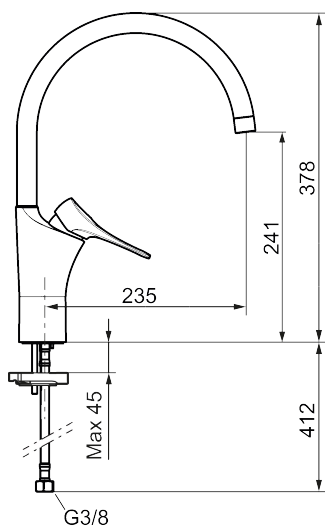

9000XE köksblandare

Art.nr: 86001010 RSK: 8312323 Flöde 3 bar: 5,0 l/min

Utförande: Krom, A-klass

- Kallstartsfunktion
- Mjukstängande med keramisk avstängning
- Inbyggd, lätt omställbar flödesbegränsning och temperaturspär
- Eco Flow (energi- och vattenbesparande strålsamlare)
- Hög, svängbar pip. Spärbricka medföljer för 60°, 85°, 110° eller 360°
- Flexibla anslutningsrör i metallspunnen Soft PEX®, lekande G3/8
- Lead Free (blyfri)
- Ljudklass 1
- Hålmått Ø34-37 mm

Unika egenskaper

Skyddsmodul 

PRODUKTBESKRIVNING

9000XE köksblandare

Art.nr: 86001010

RSK: 8312323

Reservdelstlista

NR.	ART.NR	RSK	BESKRIVNING
1	S600103	8387035	Utloppspip, U-modell, krom
1	S600103.75	8387037	Utloppspip, U-modell, borstad krom
2	S600155	8280012	Hylsa M22 inv., krom
2	S600155.75	8280013	Hylsa M22 inv., borstad krom
3	29102910	8281534	Strålsamlarinsats, 5,5–6,5 l/min vid 3 bar
3	29100500	8281532	Strålsamlarinsats, 5 l/min vid 2–6 bar
3	S600072	8281671	Strålsamlarinsats, 3 l/min vid 2–6 bar
4	S600102	8387032	Utloppspip, C-modell, krom
4	S600102.75	8387034	Utloppspip, C-modell, borstad krom
5	S600096	8387022	Spak, komplett, krom
5	S600096.75	8387024	Spak, komplett, borstad krom
6	S600097	8387025	Färgmarkering
7	S600101	8387029	Täckhylsa, krom
7	S600101.75	8387031	Täckhylsa, borstad krom
8	S600098	8387026	Insats, med serviceverktyg, för köksblandare

NR.	ART.NR	RSK	BESKRIVNING
8	S600209	8387039	Insats, utan serviceverktyg, för köksblandare
8	S600100	8387028	Insats, med serviceverktyg, för köksblandare (LEED) och tvättställsblandare
8	S600099	8387027	Insats, utan serviceverktyg, för köksblandare (LEED) och tvättställsblandare
9	58641000	8594560	Piplåssats
10	37801550	8295350	O-ring 15,54 x 2,62, 2-pack
11	39142800	8186893	Monteringssats, köksblandare med DM-avst.
12	S600175	8387083	Care-spak, komplett
13	S600106	8397001	Care-kit
14	39147000	8592050	Stabiliseringssats
15	S600140	8387023	Stoppskruv med spärsegment, för fast pip