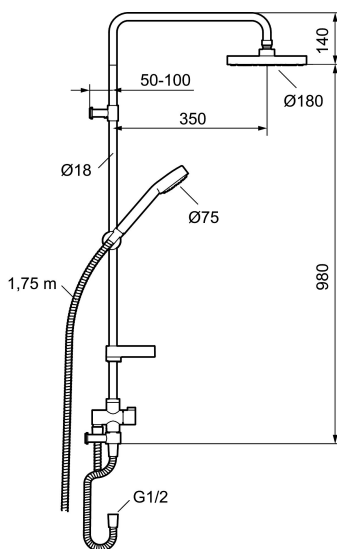

EBRO takduschset flexi

Ebro är en stramt och modernt formgiven kombinationsdusch. Den är mycket populär och anledningarna till det är flera. Funktionen är givetvis en anledning. Designen och den behagliga duschupplevelsen är fler anledningar. Ebro levereras med både takdusch och handdusch och väntar på att ge dig många njutningsfulla stunder i duschen.

Art.nr: 93936000 RSK: 8190743

Utförande: Krom

Unika egenskaper

- Med handdusch och omkastare
- Både takdusch och handdusch med Eco Flow 12 l/min och kalkavvisande sil
- Med tvålhylla
- Underkoppling med slang 0,75 m
- Monteras till blandare med utlopp nedåt
- Justerbart väggfäste med vägg tätning
- Duschstången kan kapas vid behov

Art.nr: 93936000

RSK: 8190743

Reservdelslista

NR.	ART.NR	RSK	BESKRIVNING
1	93450000	8183702	Handdusch
2	93780000	8185671	Handduschhållare
3	94642000	8185687	Tvålhylla
4	34841750	8181618	Duschslang, 1,75 m
5	93992000	8180647	Duschsil
6	94661000	8183679	Handdusch
7	94670000	8185683	Handduschhållare
8	38082000	8221717	Stoppskruv
9	58950000	8180414	Väggfäste
10	27923500	8180415	Förlängningspinne a' 25 mm
11	58903000	8190747	Duschomkastare
12	58961000	8221708	Reservdelsset till duschomkastare

NR.	ART.NR	RSK	BESKRIVNING
13	59071000	8221706	Insats
14	59081000	8221707	Omkastarvred
15	58920100	8189019	Stigrör
15	58920559	8189017	Stigrör, L=550 mm
16	93971000	8189020	Underkoppling
17	58941350		Överrör
18	58930959	8189001	Underrör, längd: 950 mm