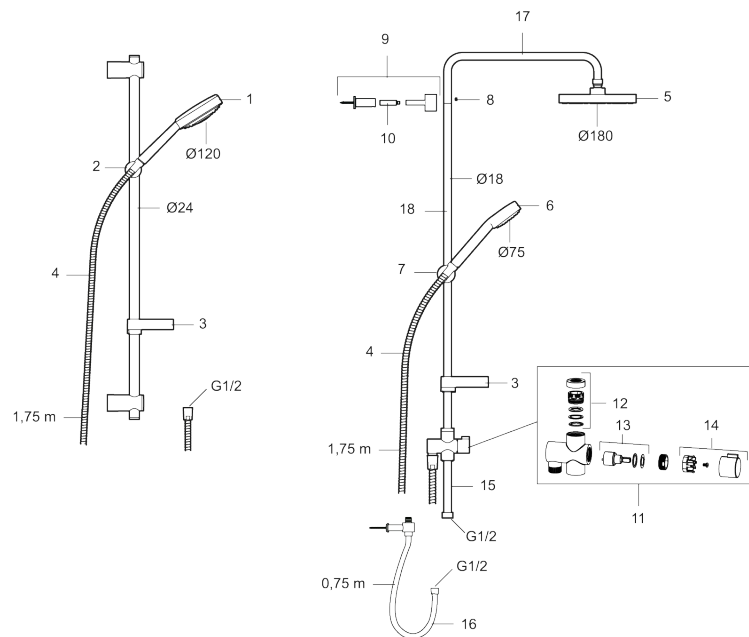

Art.nr: 93936000 RSK: 8190743

Utförande: Krom

Unika egenskaper

- Med handdusch och omkastare
- Både takdusch och handdusch med Eco Flow 12 l/min och kalkavvisande sil
- Med tvålhylla
- Underkoppling med slang 0,75 m
- Monteras till blandare med utlopp nedåt
- Justerbart väggfäste med vägg tätning
- Duschstången kan kapas vid behov

PRODUKTBESKRIVNING

EBRO takduschset flexi

Ebro är en stramt och modernt formgiven kombinationsdusch. Den är mycket populär och anledningarna till det är flera. Funktionen är givetvis en anledning. Designen och den behagliga duschupplevelsen är fler anledningar. Ebro levereras med både takdusch och handdusch och väntar på att ge dig många njutningsfulla stunder i duschen.

Art.nr: 93936000

RSK: 8190743

Reservdelslista

NR.	ART.NR	RSK	BESKRIVNING
1	93450000	8183702	Handdusch
2	93780000	8185671	Handduschhållare
3	94642000	8185687	Tvålhylla
4	34841750	8181618	Duschslang, 1,75 m
5	93992000	8180647	Duschsil
6	94661000	8183679	Handdusch
7	94670000	8185683	Handduschhållare
8	38082000	8221717	Stoppskruv
9	58950000	8180414	Väggfäste
10	27923500	8180415	Förlängningspinne a' 25 mm
11	58903000	8190747	Duschomkastare
12	58961000	8221708	Reservdelsset till duschomkastare

NR.	ART.NR	RSK	BESKRIVNING
13	59071000	8221706	Insats
14	59081000	8221707	Omkastarvred
15	58920100	8189019	Stigrör
15	58920559	8189017	Stigrör, L=550 mm
16	93971000	8189020	Underkoppling
17	58941350		Överrör
18	58930959	8189001	Underrör, längd: 950 mm