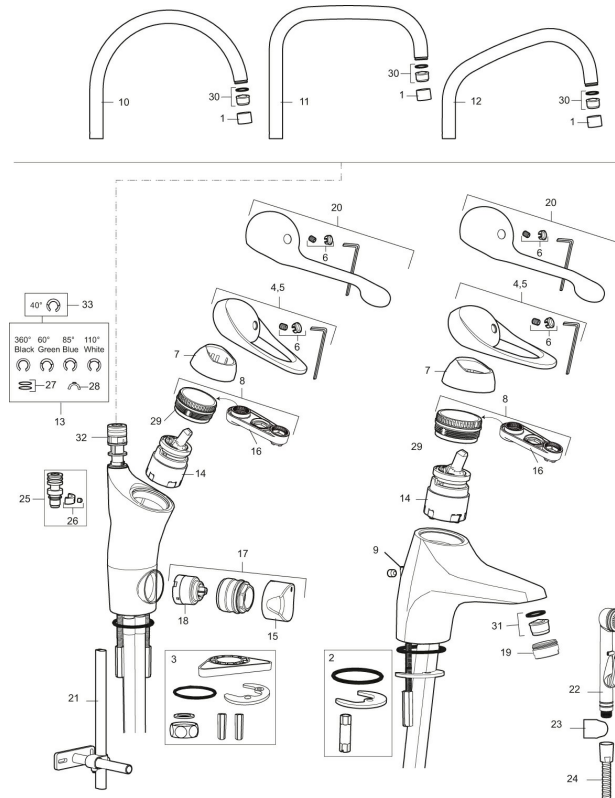

Unika egenskaper

Skyddsmodul  EB

PRODUKTBESKRIVNING

9000E II care tvättställsblandare

Art.nr: 80584000

RSK: 8235381

Reservdelista

NR.	ART.NR	RSK	BESKRIVNING
1	29142200	8281524	Hylsa M22 inv.
2	39140800	8186891	Monteringssats, tvättställsblandare
3	39142800	8186893	Monteringssats, köksblandare med DM-avst.
4	58500000	8591936	Spak, komplett, längd: 90 mm
5	58501750	8591937	Spak, komplett, längd: 150 mm
6	58510000	8591944	Färgmarkering och fästskruv till spak
7	58520000	8591945	Täckhylsa
8	58530140	8241726	Fästnippel med serviceverktyg
9	58540000	8591940	Kedjefäste
10	58600000	8154074	Utloppspip, C-modell
10	58630000	8154077	Utloppspip, tvättrännemodell
11	58610000	8154075	Utloppspip, U-modell
12	58620000	8154076	Utloppspip, J-modell