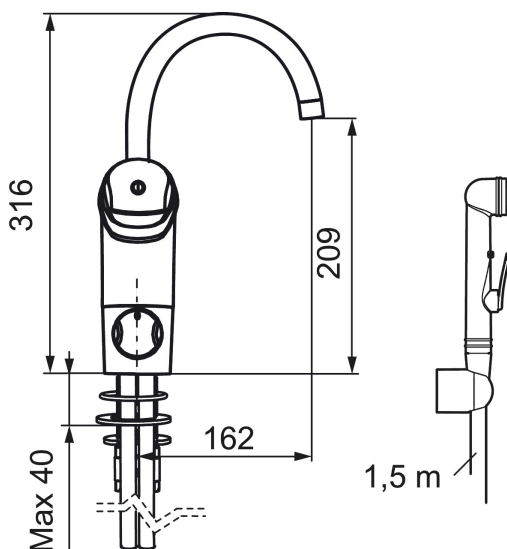

9000E II care tvättställsblandare

Art.nr: 80584000 RSK: 8235381

Utförande: Krom

- Med självstängande handdusch, väggfäste och slang
- Kallstartsfunktion
- Mjukstängande med keramisk avstängning
- Inbyggd, lätt omställbar flödesbegränsning och temperaturspär
- Med inbyggd keramisk avstängning för disk- och tvättmaskin
- Fast pip
- Längd anslutningsrör: 400 mm
- Spak: 150 mm

Unika egenskaper

Skyddsmodul  EB

PRODUKTBESKRIVNING

9000E II care tvättställsblandare

Art.nr: 80584000

RSK: 8235381

Reservdelista

NR.	ART.NR	RSK	BESKRIVNING
1	29142200	8281524	Hylsa M22 inv.
2	39140800	8186891	Monteringssats, tvättställsblandare
3	39142800	8186893	Monteringssats, köksblandare med DM-avst.
4	58500000	8591936	Spak, komplett, längd: 90 mm
5	58501750	8591937	Spak, komplett, längd: 150 mm
6	58510000	8591944	Färgmarkering och fästskruv till spak
7	58520000	8591945	Täckhylsa
8	58530140	8241726	Fästnippel med serviceverktyg
9	58540000	8591940	Kedjefäste
10	58600000	8154074	Utloppspip, C-modell
10	58630000	8154077	Utloppspip, tvättrännemodell
11	58610000	8154075	Utloppspip, U-modell
12	58620000	8154076	Utloppspip, J-modell