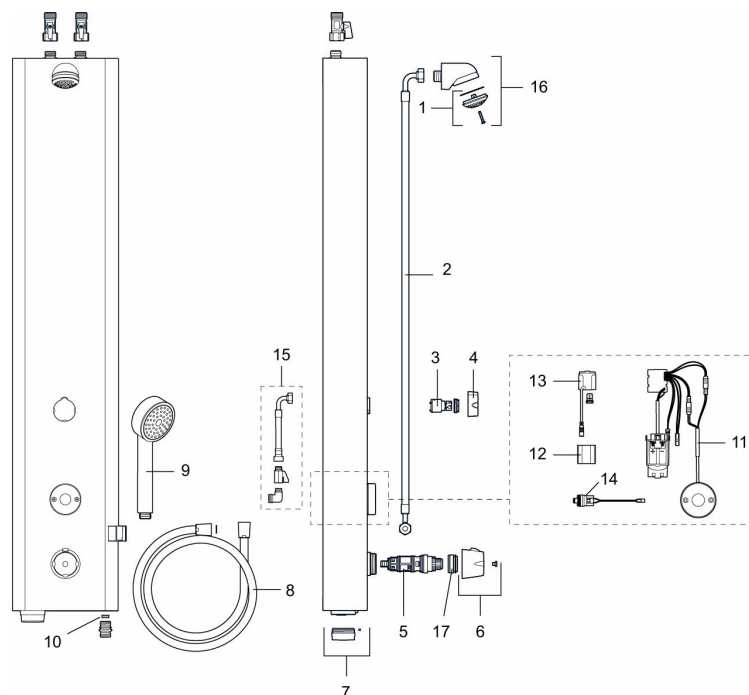

PRODUKTBESKRIVELSE

FM Mattsson tronic termostatisk brusepanel WMS, batteridrift (inkl. batteri)

Artikel-nummer: 95016002

VVS: 723891310

Reservedelsliste

NR.	FMM-NR	VVS	BESKRIVELSE
1	29182000	723889144	Hovedbruser
2	39090700	723889070	Tilslutningslange, 700 mm
3	59072000	723889290	Insats till omskifter
4	16221700	723889224	Greb til omskifter
5	38607000		Reguleringsindsats, komplet, inkl. serviceværktøj
6	S600222		Temperaturgreb, komplet
7	16222600		Batteridæksel, sort
8	34831750	723889164	Bruseslange, 1,75 m
9	94760900	723889124	Håndbruser
10	29900600	723889106	Flowbegrænser 6 l/min ved 2–6 bar
10	29900900	723889109	Flowbegrænser, 9 l/min ved 2–6 bar
10	29901200	723889112	Flowbegrænser 12 l/min ved 2–6 bar
11	16216500		Elektronikenhed