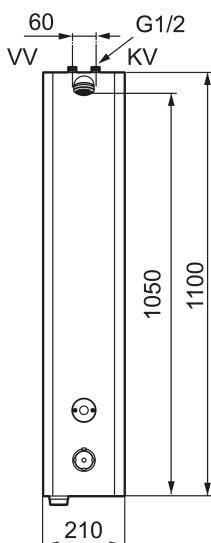

## FM Mattsson tronic termostatisk brusepanel WMS, batteridrift (inkl. batteri)

Artikel-nummer: 95016002 VVS: 723891310

Beskrivelse: Mathvid utførende, batteridrift, inkl. batteri

- Med termostatisk funktion og mulighed for indstilling af temperatur
- Elektronisk styring.
- Rørtilslutning oppe fra.
- Velegnet til svømmehaller, idrætsanlæg og i andre større baderum.
- Konstrueret i en hærværkssikret form.
- Magnetventil og elektronik integreret i det kompakte bruserhoved.
- Bruserstrålen kan vinkles +/- 5°
- Flowbegrænser 9 l/min ved 3 bar.
- Eksklusiv tilslutningskobling.
- Rustfri udførelse med pulverlakeret kåbe. Standardfarve hvid NCS S0500-N, glans 30, øvrige farver og glansværdier oplyses efter anmodning.