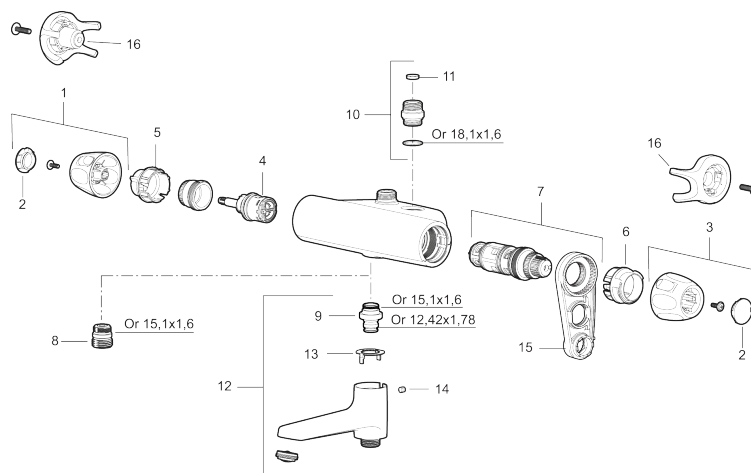

PRODUKTBEKRIVNING

9000XE duschblandare

9000XE Duschblandare i krom är uppföljaren till en av våra bästsäljande duschblandare. Designen är lika sofistikerad som sin föregångare men har uppgraderats med dubbla backventiler, snabbare temperaturreglering, lättare vikt och ljuddämpande funktioner. Produkten kan kompletteras med badkarspip.

Art.nr: 86850000

RSK: 8362213

Reservdelslista

NR.	ART.NR	RSK	BESKRIVNING
1	S600083	8218917	Ratt, mängdratt, komplett, krom
1	S600083.75	8218919	Ratt, mängdratt, komplett, borstad krom
2	S600116	8218920	Täcklock, krom
2	S600116.75	8218922	Täcklock, borstad krom
3	S600082	8218914	Ratt, temperaturratt, komplett, krom
3	S600082.75	8218916	Ratt, temperaturratt, komplett, borstad krom
4	S600020	8441462	Keramiskt överstycke, med serviceverktyg (duschblandare)
4	S600269	8387232	Keramiskt överstycke, utan serviceverktyg (duschblandare)
4	S600021	8441463	Keramiskt överstycke, med serviceverktyg (badkarsblandare), och för duschblandare MMIX II med utl. upp
4	S600270	8387233	Keramiskt överstycke, utan serviceverktyg (badkarsblandare), och för duschblandare MMIX II med utl. upp
5	S600086	8439710	Stoppring, standard
6	S600087	8439711	Skällningsskyddsring
6	S600026	8439708	Skällningsskyddsring, max 42°
7	S600084	8439709	Termostatinsats, komplett med serviceverktyg
7	S600271	8397030	Termostatinsats, utan serviceverktyg