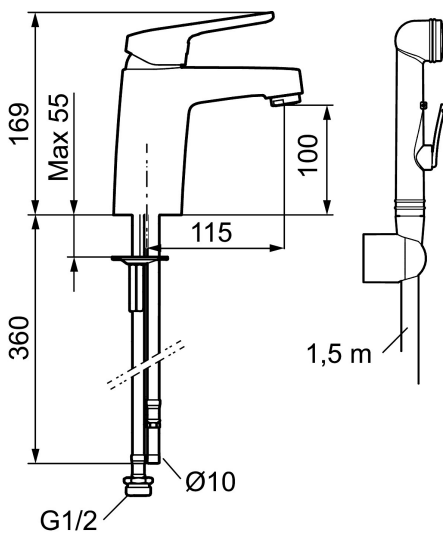

Artikel-nummer: 83570000 VVS: 703933204 Flow 3 bar: 5,2 l/m

Beskrivelse: Krom

Unikke egenskaber

Tilbageløbssikring 

- Med selvlukkende håndbruser, ophæng, 1500 mm slange.
- 115 mm fremspring.
- **Koldstart.**
- Soft Closing og keramisk kartusche.
- Indbygget temperatur- og flowbegrænser.
- Eco Flow (energi- og vandbesparende perlator).
- Flexible tilslutningsslanger.
- Kontraventiler.
- Hulstørrelse Ø32-36 mm.
- **5 års trykgaranti.**

Artikel-nummer: 83570000 VVS: 703933204

Reservedelsliste

NR.	FMM-NR	VVS	BESKRIVELSE
	44450009		Tilbehørspose (spærrering, stopskruer og 3 mm nøgle)
1	58501000		Greb, krom
2	58511000		Farvebrik
3	58521000	745137429	Dækkappe, krom
4	58530140	745137420	Bespændingsnippel med serviceværktøj
5	S600298		Serviceværktøj
6	59115500	745136014	Patron, uden koldstart
6	S600273	745136006	Keramisk patron med værktøj, koldstart
6	59120000	745136012	Patron med koldstart