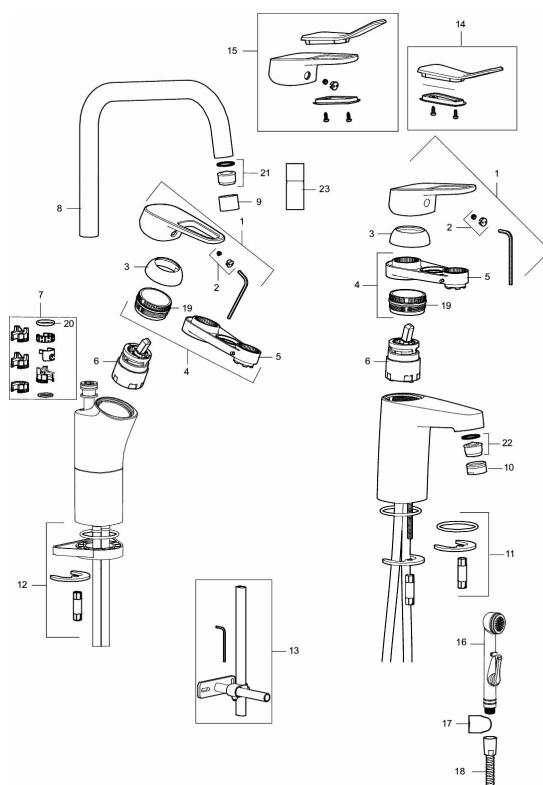

Artikel-nummer: 83570000 VVS: 703933204 Flow 3 bar: 5,2 l/m

Beskrivelse: Krom

Unikke egenskaber

Tilbageløbssikring 

- Med selvlukkende håndbruser, ophæng, 1500 mm slange.
- 115 mm fremspring.
- **Koldstart.**
- Soft Closing og keramisk kartusche.
- Indbygget temperatur- og flowbegrænser.
- Eco Flow (energi- og vandbesparende perlator).
- Flexible tilslutningsslanger.
- Kontraventiler.
- Hulstørrelse Ø32-36 mm.
- **5 års trykgaranti.**

PRODUKTBESKRIVELSE

Håndvaskarmatur Siljan

Bløde, følsomme linjer og spejlblankt ydre. Vi har stræbt efter renhed, enkelthed og funktionalitet, alt imens vi værner om miljøet. Vi har lagt ekstra fokus på design og ved hjælp af tilbagevendende former, skabt en tydelig familiær følelse. Stor eller lille? Med Siljan tilbyder vi produkter der til alle, uanset smag og boligstørrelse. En stor lille nyhed Siljan Mini håndvaskarmaturet. Mini er specielt designet til små boliger, små badeværelser eller små hænder – Du vælger! Selvfølgelig får du samme høje kvalitet, bare i lidt mindre format.

Artikel-nummer: 83570000 VVS: 703933204

Reservedelsliste

NR.	FMM-NR	VVS	BESKRIVELSE
	44450009		Tilbehørspose (spærrering, stopskruer og 3 mm nøgle)
1	58501000		Greb, krom
2	58511000		Farvebrik
3	58521000	745137429	Dækkappe, krom
4	58530140	745137420	Bespændingsnippel med serviceværktøj
5	S600298		Serviceværktøj
6	59115500	745136014	Patron, uden koldstart
6	S600273	745136006	Keramisk patron med værktøj, koldstart
6	59120000	745136012	Patron med koldstart