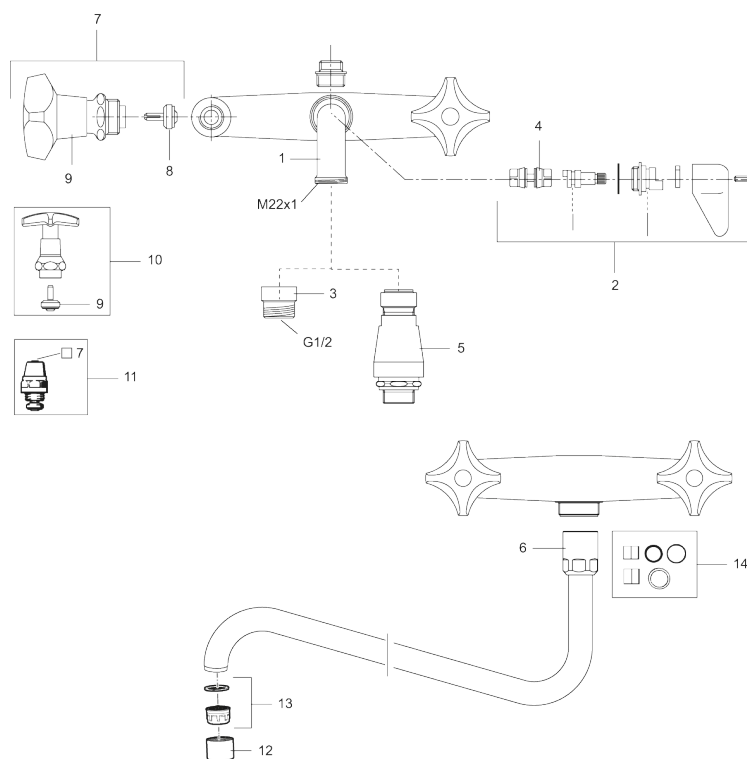

Tvåratsblandare 160 c/c

Art.nr: 31530610 RSK: 8456568

Utförande: Krom

- Med typgodkända backventiler i inloppen.
- Vid utlopp uppåt skiftas rattarna.
- Duschansl. utsprång från vägg: 40 mm

Unika egenskaper

Skyddsmodul 

PRODUKTBESKRIVNING

Tvåratsblandare 160 c/c

Art.nr: 31530610

RSK: 8456568

Reservdelslista

NR.	ART.NR	RSK	BESKRIVNING
1	39200000	8153996	Utloppspip
2	37163009	8913214	Omkastare, komplett
3	29420009	8912131	Övergångsnippel, M22x1i - G1/2u
4	37160109	8592074	Kolv, av plast
5	29815009	5045391	Vakuumentil
6	38871000	8154308	Pipmutternsats, krom
7	35051810	8587529	Kranöverdel, oliv, kv
7	35051811	8587628	Kranöverdel, oliv, vv
8	36001500	8913411	Krankägla
9	35250100	8590416	Ratt, oliv, kv
9	35250110	8590515	Ratt, oliv, vv
10	35071500	8587314	Kranövedel M20x1,5, kv, krom
10	35071501	8587315	Kranöverdel M20x1,5, vv, krom
11	35131500	8588907	Kranöverdel, kv
11	35131501	8588908	Kranöverdel, vv

NR.	ART.NR	RSK	BESKRIVNING
12	29142200	8281524	Hylsa M22 inv.
13	29102419	8909483	Strålsamlarinsats, 11–15 l/min vid 3 bar
14	37023000	8328831	Packningssats, för Ø19 mm pip