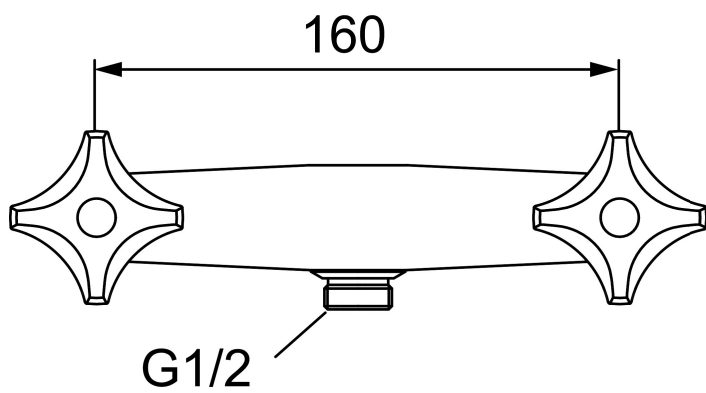

Tvåratsblandare 160 c/c

Art.nr: 31530610 RSK: 8456568

Utförande: Krom

- Med typgodkända backventiler i inloppen.
- Vid utlopp uppåt skiftas rattarna.
- Duschansl. utsprång från vägg: 40 mm

Unika egenskaper

Skyddsmodul 

PRODUKTBESKRIVNING

Tvåratsblandare 160 c/c

Art.nr: 31530610

RSK: 8456568

Reservdelslista

NR.	ART.NR	RSK	BESKRIVNING
1	39200000	8153996	Utloppspip
2	37163009	8913214	Omkastare, komplett
3	29420009	8912131	Övergångsnippel, M22x1i - G1/2u
4	37160109	8592074	Kolv, av plast
5	29815009	5045391	Vakuumentil
6	38871000	8154308	Pipmutternsats, krom
7	35051810	8587529	Kranöverdel, oliv, kv
7	35051811	8587628	Kranöverdel, oliv, vv
8	36001500	8913411	Krankägla
9	35250100	8590416	Ratt, oliv, kv
9	35250110	8590515	Ratt, oliv, vv
10	35071500	8587314	Kranövedel M20x1,5, kv, krom
10	35071501	8587315	Kranöverdel M20x1,5, vv, krom
11	35131500	8588907	Kranöverdel, kv
11	35131501	8588908	Kranöverdel, vv

NR.	ART.NR	RSK	BESKRIVNING
12	29142200	8281524	Hylsa M22 inv.
13	29102419	8909483	Strålsamlarinsats, 11–15 l/min vid 3 bar
14	37023000	8328831	Packningssats, för Ø19 mm pip