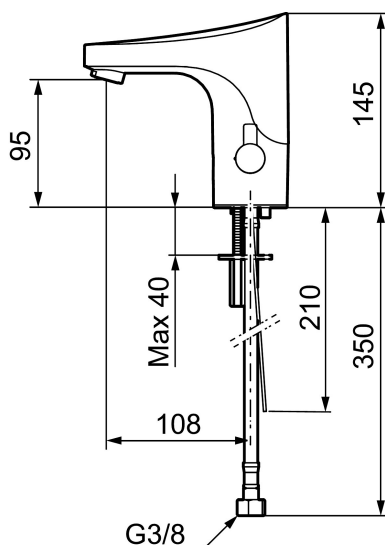

9000E tronic WMS tvättställsblandare, batteridrift

Den beröringsfria tvättställsblandaren 9000E tronic som är BREEAM-och LEED-anpassad sparar både vatten och energi samtidigt som den är enkel och hygienisk att använda. Den är tillverkad i ett blyfritt material vilket tillsammans med energibesparingen kan ge LEED-poäng i materialkategorin vid en klassificering av byggnader.

Temperaturen på vattnet ställs enkelt in med hjälp av reglaget på sidan av blandaren. Reglaget går även att spärra för att vara säker på att vattentemperaturen inte blir för hög och orsakar skållningsskador, alternativt tas bort för att kunna användas i miljöer där det finns behov av en förinställd temperatur. Blandaren har även en programmerbar funktion för hygienspolning, vilket förhindrar stillastående vatten och hämmar bakterietillväxt i vattenledningarna.

För att ta blandaren till ytterligare en ny nivå, finns möjligheten att koppla upp blandaren till vår innovativa digitala molntjänst, Tronic WMS. Där blandarna kan övervakas, analyseras samt utvärderas och omvandlas till värdefulla insikter som kan underlätta både drift och användning.

Om serien

Våra beröringsfria blandare i serien 9000E tronic är utvecklad i Sverige och är designad och utformad för att spara vatten och energi. Samtidigt som de erbjuder en mer hygienisk och trygg vardag, eftersom blandaren inte behöver beröras för att användas. All teknik är även integrerad i blandarhuset vilket gör att blandaren är lika enkel att installera som en traditionell tvättställsblandare.

Art.nr: 16416033 RSK: 8430063

Utförande: Borstad krom, batteridrift (inkl. batteri), 3 l/min vid 2–6 bar, LEED-anpassad

- WMS-blandare med möjlighet till trådlös uppkoppling mot vårt Tronic WMS system alternativ programmering via Dongel
- Mjukstängande magnetventil
- Vandalsäkert utförande i metall