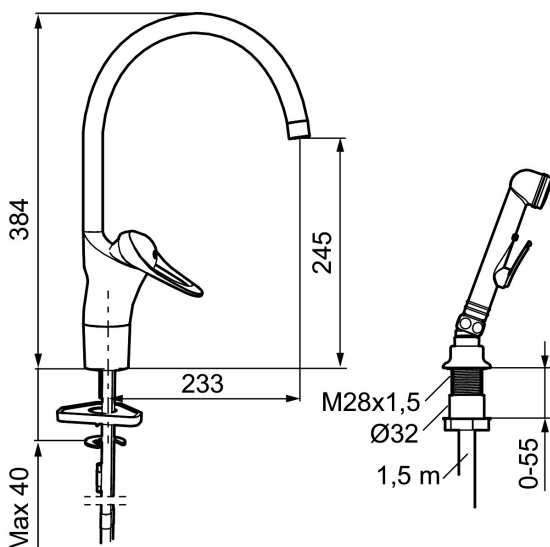

Unika egenskaper

Skyddsmodul 

9000E II köksblandare

Köket är den del av hemmet där allt händer. Det är här det lagas, bakas och fejas – varje dag. Då är det viktigt att verktygen håller. Det gäller inte minst kökskranen som ska bekänna färg i många tuffa år. FM Mattsson 9000E gör vad den ska effektivt, gång efter gång utan onödigt slöseri av varmvatten.

Art.nr: 80050000 RSK: 8308881 Flöde 3 bar: 6,7 l/min

Utförande: Krom, ansl. slät ände Ø10 mm

- Med självstängande handdusch, genomföringshylsa och slang i kromat utförande
- Kallstartsfunktion
- Mjukstängande med keramisk avstängning
- Inbyggd, lätt omställbar flödesbegränsning och temperaturspär
- Eco Flow (energi- och vattenbesparande strålsamlare)
- Hög, svängbar pip. Spärrbricka medföljer för 60°, 85°, 110° eller 360°
- Med Soft PEX®-rör
- Längd anslutningsrör: 350 mm
- Hålmått Ø34–37 mm för blandare
- Hålmått Ø28 (diskbänk), Ø32 (bänkskiva) för handdusch
- Ytterdiameter fot Ø52 mm