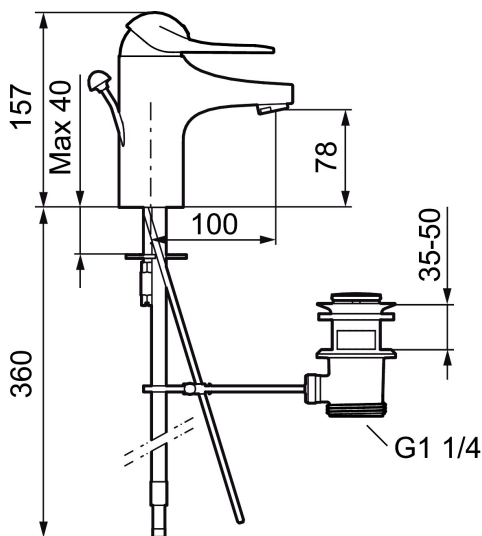

Unikke egenskaber

Tilbageløbssikring

Håndvaskarmatur 9000E

Energiklassificeret håndvaskarmaturer med Eco flow 5-6 l/min. Soft closing forhindrer slag og trykstød i rørinstallationen og er standard ligesom koldstart, keramisk tætning, temperaturbegrænser, 5 års trykgaranti. Armaturer findes i udgaver med forskellige bundventiler.

Artikel-nummer: 80650000 VVS: 701997304 Flow 3 bar: 6,1 l/m

Beskrivelse: Krom, tilslutning Ø10

- Løft-op-bundventil, helt i metal.
- 100 mm fremspring.
- **Koldstart.**
- Soft Closing og keramisk kartusche.
- Indbygget temperatur- og flowbegrænser.
- Eco Flow (energi- og vandbesparende perlator).
- Flexible tilslutningsslanger.
- Hulstørrelse Ø33,5-37 mm.
- **5 års trykgaranti.**