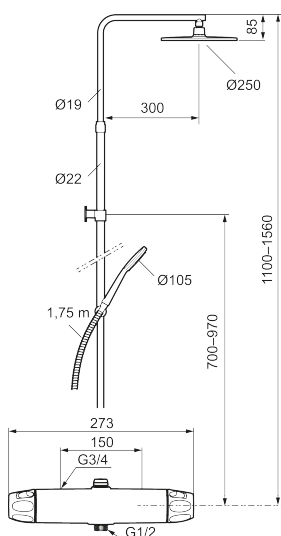

9000XE takduschpaket

9000XE Takduschpaket är ett takduschpaket i krom. Duschstången har teleskopfunktion, vilket innebär att höjden på väggfästet kan anpassas efter det specifika badrummets takhöjd, personens längd och/eller önskemål på avstånd till taksilen.

Produkten är LEED/BREEAM-anpassad vilket innebär att den uppfyller flödeskraven som ställs på vissa ny- och ombyggnationer.

Art.nr: 86832500 RSK: 8283284 Flöde 3 bar: 6,0 l/min

Utförande: Krom, 150 c/c, LEED/BREEAM-anpassad

Unika egenskaper

Skyddsmodul 

- OBS! 150 c/c
- Säkerhetsblandare 9000XE och takdusch 9000XE
- Med reversibelt överstycke
- Tak- och handdusch med kalkavvisande sil
- Slang, duschstång med väggfästning (kan kapas vid behov)
- Väggfäste fritt justerbart i höjdlid, 700–970 mm från anslutning och 50–110 mm utsprång från vägg, 2x20 mm distanser medföljer, med väggfästning, dold rörskarv
- Lead Free (blyfri)
- Ljudklass 1
- Duschansl. utsprång från vägg: 81 mm

NR.	ART.NR	RSK	BESKRIVNING
7	S600084	8439709	Termostatinsats, komplett med serviceverktyg
7	S600271	8397030	Termostatinsats, utan serviceverktyg
8	S600088	8439712	Nippel M18x1-G1/2 (duschblandare)
9	S600112	8920116	Utloppsnyckel M18x1
9	S600265		Utloppsnyckel M18x1, med flödesbegränsare 9 l/min
10	59800800	8592005	Anslutningsnyckel 160 c/c
11	38632006	8590311	Filter, 2-pack
12	S600105	8439713	Care-vred, svart, 2-pack
13	S600092	8237548	Duschsil, krom
13	S600092.75	8237550	Duschsil, borstad krom
14	S600091	8233001	Handdusch, krom
14	S600091.75	8233003	Handdusch, borstad krom
15	S600093	8239502	Handduschhållare, krom
15	S600093.75	8284780	Handduschhållare, borstad krom
16	S600109	8252036	Duschslang, 1,75 m, krom
16	S600109.75	8252038	Duschslang, 1,75 m, borstad krom
17	S600094	8221921	Väggfäste, krom
17	S600094.75	8221923	Väggfäste, borstad krom
18	S600298	3870203	Serviceverktyg