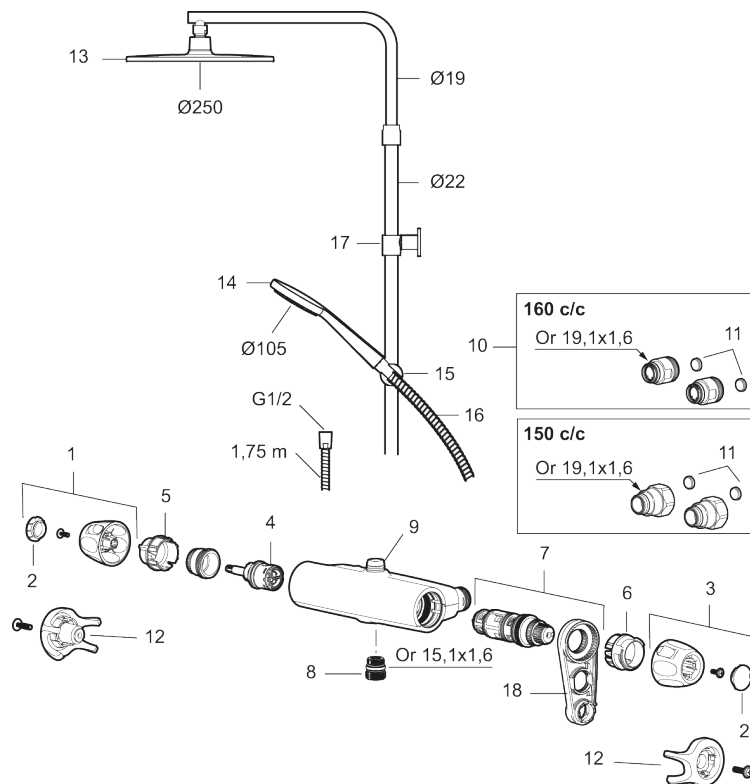

PRODUKTBESKRIVNING

9000XE takduschpaket

9000XE Takduschpaket är ett takduschpaket i krom. Duschstången har teleskopfunktion, vilket innebär att höjden på väggfästet kan anpassas efter det specifika badrummets takhöjd, personens längd och/eller önskemål på avstånd till taksilen.

Produkten är LEED/BREEAM-anpassad vilket innebär att den uppfyller flödeskraven som ställs på vissa ny- och ombyggnationer.

Art.nr: 86832500

RSK: 8283284

Reservdelslista

NR.	ART.NR	RSK	BESKRIVNING
1	S600083	8218917	Ratt, mängdratt, komplett, krom
1	S600083.75	8218919	Ratt, mängdratt, komplett, borstad krom
2	S600116	8218920	Täcklock, krom
2	S600116.75	8218922	Täcklock, borstad krom
3	S600082	8218914	Ratt, temperaturratt, komplett, krom
3	S600082.75	8218916	Ratt, temperaturratt, komplett, borstad krom
4	S600020	8441462	Keramiskt överstycke, med serviceverktyg (duschblandare)
4	S600269	8387232	Keramiskt överstycke, utan serviceverktyg (duschblandare)
5	S600117	8439714	Stoppring, reversibelt
6	S600087	8439711	Skällningsskyddsring

NR.	ART.NR	RSK	BESKRIVNING
7	S600084	8439709	Termostatinsats, komplett med serviceverktyg
7	S600271	8397030	Termostatinsats, utan serviceverktyg
8	S600088	8439712	Nippel M18x1-G1/2 (duschblandare)
9	S600112	8920116	Utloppsnyckel M18x1
9	S600265		Utloppsnyckel M18x1, med flödesbegränsare 9 l/min
10	59800800	8592005	Anslutningsnyckel 160 c/c
11	38632006	8590311	Filter, 2-pack
12	S600105	8439713	Care-vred, svart, 2-pack
13	S600092	8237548	Duschsil, krom
13	S600092.75	8237550	Duschsil, borstad krom
14	S600091	8233001	Handdusch, krom
14	S600091.75	8233003	Handdusch, borstad krom
15	S600093	8239502	Handduschhållare, krom
15	S600093.75	8284780	Handduschhållare, borstad krom
16	S600109	8252036	Duschslang, 1,75 m, krom
16	S600109.75	8252038	Duschslang, 1,75 m, borstad krom
17	S600094	8221921	Väggfäste, krom
17	S600094.75	8221923	Väggfäste, borstad krom
18	S600298	3870203	Serviceverktyg