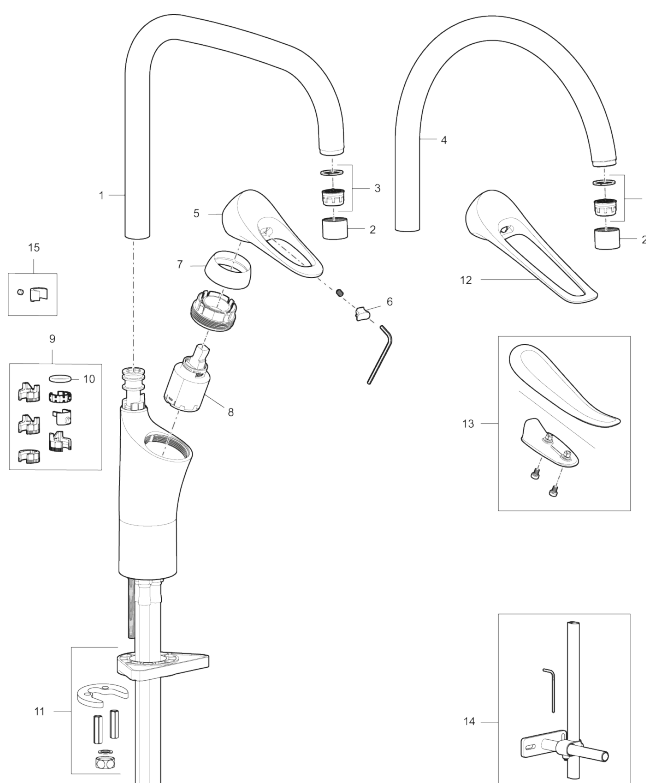

Art.nr: 86000013 **RSK:** 8311782 **Flöde 3 bar:** 6,0 l/min

Utförande: Borstad krom

Unika egenskaper

Skyddsmodul 

- Kallstartsfunktion
- Mjukstängande med keramisk avstängning
- Inbyggd, lätt omställbar flödesbegränsning och temperaturspärri
- Eco Flow (energi- och vattenbesparande strålsamlare)
- Hög, svängbar pip. Spärribricka medföljer för 60°, 85°, 110° eller 360°
- Flexibla anslutningsrör i metallspunnen Soft PEX®, lekande G3/8
- Lead Free (blyfri)
- Ljudklass 1
- Hålmått Ø34-37 mm

Art.nr: 86000013

RSK: 8311782

Reservdelslista

NR.	ART.NR	RSK	BESKRIVNING
1	S600103	8387035	Utloppspip, U-modell, krom
1	S600103.75	8387037	Utloppspip, U-modell, borstad krom
2	S600155	8280012	Hylsa M22 inv., krom
2	S600155.75	8280013	Hylsa M22 inv., borstad krom
3	29102910	8281534	Strålsamlarinsats, 5,5–6,5 l/min vid 3 bar
3	29100500	8281532	Strålsamlarinsats, 5 l/min vid 2–6 bar
3	S600072	8281671	Strålsamlarinsats, 3 l/min vid 2–6 bar
4	S600102	8387032	Utloppspip, C-modell, krom
4	S600102.75	8387034	Utloppspip, C-modell, borstad krom
5	S600096	8387022	Spak, komplett, krom

NR.	ART.NR	RSK	BESKRIVNING
5	S600096.75	8387024	Spak, komplett, borstad krom
6	S600097	8387025	Färgmarkering
7	S600101	8387029	Täckhylsa, krom
7	S600101.75	8387031	Täckhylsa, borstad krom
8	S600098	8387026	Insats med serviceverktyg, för köksblandare
8	S600209	8387039	Insats, för köksblandare
8	S600100	8387028	Insats med serviceverktyg, för köksblandare (LEED) och tvättställsblandare
8	S600099	8387027	Insats, för köksblandare (LEED) och tvättställsblandare
9	58641000	8594560	Piplåssats
10	37801550	8295350	O-ring 15,54 x 2,62, 2-pack
11	39142800	8186893	Monteringssats, köksblandare med DM-avst.
12	S600175	8387083	Care-spak, komplett
13	S600106	8397001	Care-kit
14	39147000	8592050	Stabiliseringssats
15	S600140	8387023	Stoppskruv med spärsegment, för fast pip