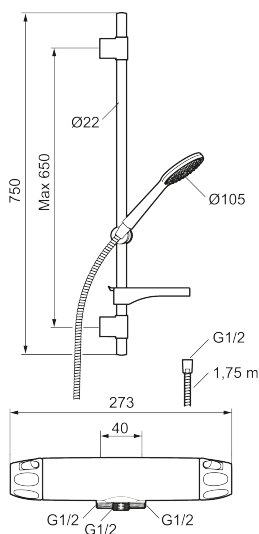

## 9000XE duschpaket

9000XE Duschpaket är vårt kompletta duschpaket med blandare och duschset i borstad krom. Blandaren tillsammans med det generöst tilltagna munstycket ger en behaglig duschupplevelse med bra tryck och spridning utan att slösa på vattnet. Duschpaketet monteras enkelt i alla typer av badrum. Produkten kan kompletteras med badkarspip.

**Art.nr:** 86860003 **RSK:** 8283236 **Flöde 3 bar:** 6,9 l/min

**Utförande:** Borstad krom, 40 c/c, inlopp ned

### Unika egenskaper

Skyddsmodul **EB**

- Säkerhetsblandare art.nr. 8685-0000 och duschset art.nr. 8670-0000
- Duschsetet har handdusch med kalkavvisande sil, slang, duschstång med väggfästning och tvålhylla
- Lead Free (blyfri)
- Ljudklass 1
- Duschansl. utsprång från vägg: 51 mm

NR.	ART.NR	RSK	BESKRIVNING
8	S600088	8439712	Nippel M18x1-G1/2 (duschblandare)
9	60770000	8591918	Serviceverktyg
10	59820800	8591970	Anslutningsnippel
11	38632006	8590311	Filter, 2-pack
12	S600105	8439713	Care-vred, svart, 2-pack
13	S600091	8233001	Handdusch, krom
13	S600091.75	8233003	Handdusch, borstad krom
14	S600095	8239500	Väggfäste, krom
14	S600095.75	8221926	Väggfäste, borstad krom
15	S600109	8252036	Duschslang, 1,75 m, krom
15	S600109.75	8252038	Duschslang, 1,75 m, borstad krom