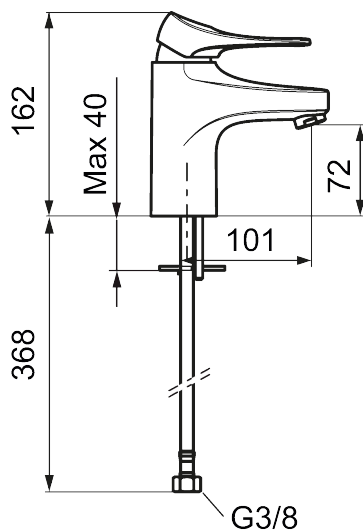

Unikke egenskaber

Tilbageløbssikring

Håndvaskarmatur 9000XE

9000XE håndvaskarmatur er et håndvaskarmatur i børstet krom. Det klassiske design kombineret med et mådeholdent vandforbrug gør det til det oplagte valg til badeværelset.

Artikel-nummer: 86500013 VVS: 701484114 Flow 3 bar: 4,5 l/m

Beskrivelse: Børstet krom

- Koldstart.
- 101 mm fremspring.
- Soft Closing og keramisk kartusche.
- Indbygget temperatur- og flowbegrænser.
- Eco Flow (energi- og vandbesparende perlator).
- Fleksible tilslutningsslanger i metalflettet Soft-PEX[®], G3/8.
- Lead Free (blyfri).
- Hulstørrelse Ø34-37 mm.
- Lydklasse 1.
- **10 års funktionsgaranti.**