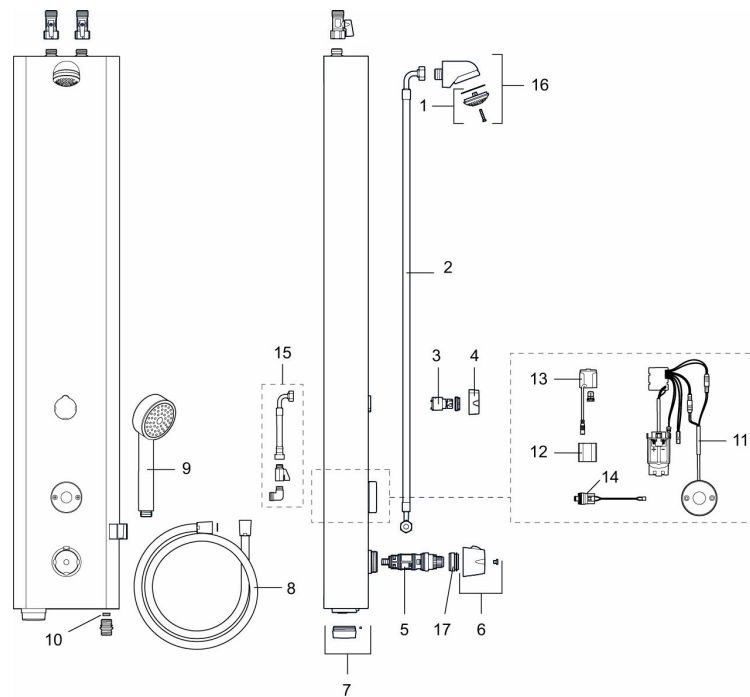

PRODUKTBESKRIVELSE

FM Mattsson tronic termostatisk brusepanel WMS, batteridrift (inkl. batteri)

Artikel-nummer: 95076002

VVS: 723891410

Reservedelsliste

NR.	FMM-NR	VVS	BESKRIVELSE
1	29182000	723889144	Hovedbruser
2	39090700	723889070	Tilslutningslange, 700 mm
3	59072000	723889290	Insats till omskifter
4	16221700	723889224	Greb til omskifter
5	38607000		Reguleringsindsats, komplet, inkl. serviceværktøj
6	S600222		Temperaturgreb, komplet
7	16222600		Batteridæksel, sort
8	34831750	723889164	Bruseslange, 1,75 m
9	94760900	723889124	Håndbruser
10	29900600	723889106	Flowbegrænser 6 l/min ved 2–6 bar
10	29900900	723889109	Flowbegrænser, 9 l/min ved 2–6 bar
10	29901200	723889112	Flowbegrænser 12 l/min ved 2–6 bar
11	16216500		Elektronikenhed