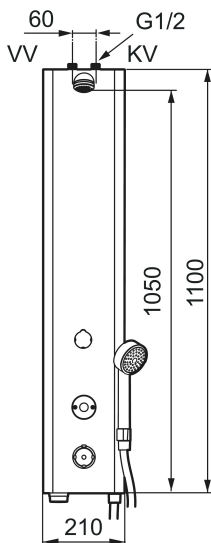

Unikke egenskaber

Tilbageløbssikring

FM Mattsson tronic termostatisk brusepanel WMS, batteridrift (inkl. batteri)

Artikel-nummer: 95076002 VVS: 723891410

Beskrivelse: Mathvid utførende, batteridrift, inkl. batteri

- Inkl. håndbruser og bruserslange
- Med termostatisk funktion og mulighed for indstilling af temperatur
- Elektronisk styring.
- Velegnet til svømmehaller, idrætsanlæg og i andre større baderum.
- Konstrueret i en hærværkssikret form.
- Magnetventil og elektronik integreret i det kompakte bruserhoved.
- Bruserstrålen kan vinkles +/- 5°
- Flowbegrænser 9 l/min ved 3 bar.
- Eksklusiv tilslutningskobling.
- Rustfri udførelse med pulverlakeret kåbe. Standardfarve hvid NCS S0500-N, glans 30, øvrige farver og glansværdier oplyses efter anmodning.