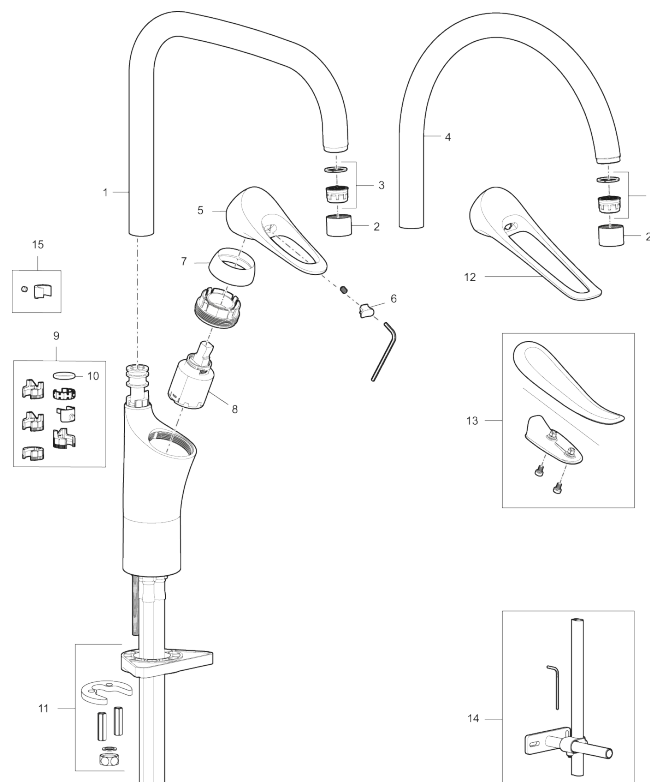

PRODUKTBESKRIVELSE

Køkkenarmatur 9000XE

9000XE køkkenarmatur med C-tud i krom passer ind i et hvilket som helst køkken uanset størrelse. Køkkenarmaturet er blyfrit og har vores smarte, innovative og energibesparende funktioner, såsom koldstart, soft closing, temperaturspærre samt energi- og vandbesparende strålesamler. Det tidløse og praktiske design gør det til et både funktionelt og æstetisk holdbart indslag i det moderne hjem.

Artikel-nummer: 86000010

VVS: 705880304

Reservedelsliste

NR.	FMM-NR	VVS	BESKRIVELSE
1	S600103		Svingtud, U-modell, krom
1	S600103.75		Svingtud, U-modell, børstet krom
2	S600155		Perlatorhylster M22 indiv., krom
2	S600155.75		Perlatorhylster M22 indiv., børstet krom
3	29102910		Strålesamlerindsats, 5,5–6,5 l/min ved 3 bar
3	29100500		Strålesamlerindsats, 5 l/min ved 2–6 bar
3	S600072		Strålesamlerindsats, 3 l/min ved 2–6 bar
4	S600102		Svingtud, C-modell, krom
4	S600102.75		Svingtud, C-modell, børstet krom
5	S600096		Greb, krom