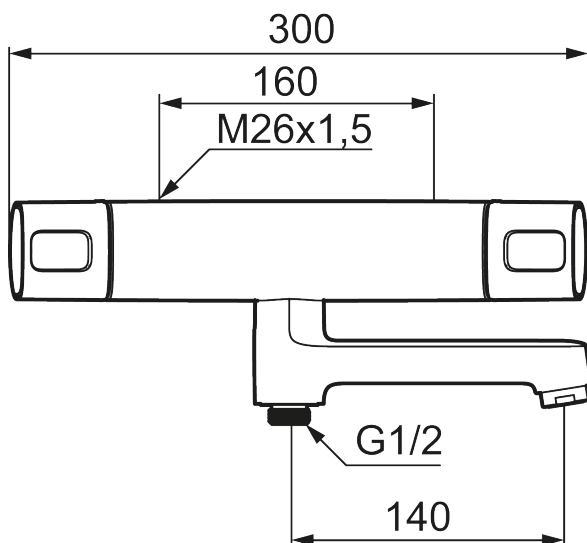

- Lead Free (blyfri)
- Tryckbalanserad termostatblandare
- Med vridpipomkastare
- Keramisk avstängning
- Eco-stopp
- Med typgodkända backventiler
- Piputsprång från vägg: 210 mm