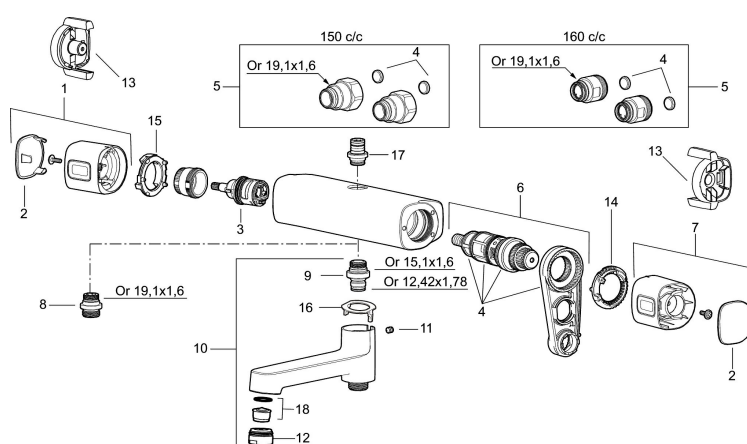

Art.nr: 85900000 **RSK:** 8361988

Utförande: Krom, 160 c/c, Lead Free (blyfri)

Unika egenskaper

Skyddsmodul 

- Lead Free (blyfri)
- Tryckbalanserad termostatblandare
- Med vridpipomkastare
- Keramisk avstängning
- Eco-stopp
- Med typgodkända backventiler
- Piputsprång från vägg: 210 mm

Art.nr: 85900000

RSK: 8361988

Reservdelslista

NR.	ART.NR	RSK	BESKRIVNING
1	35480009	8592029	Ratt, mängdratt, komplett
2	39031500	8592052	Täcklock
3	35980009	8585850	Keramiskt överstycke, reversibelt
4	38680009	8591701	Filtersats, inkl. o-ringar, serviceverktyg
5	59800800	8592005	Anslutningsnippel 160 c/c
5	59810800	8592006	Anslutningsnippel 150 c/c (vänstergängad)
6	38601009	8591609	Reglerpaket komplett, butiksförpackad
7	35480109	8592033	Ratt, temperaturratt, komplett
8	39710800	8591967	Nippel M18x1-G1/2 (duschblandare ej utlopp upp)
9	39754000	8591969	Nippel M18x1 med o-ring (badkarsblandare)
10	83990000	8154079	Utloppspip med vridpipomkastare
11	38086000	8439701	Låsskruv
12	29142400	8281526	Hylsa M24 utv., 13 mm
13	35976209	8592039	Care-vred , svart, 2-pack
14	38523000	8592058	Skållningsskyddsring