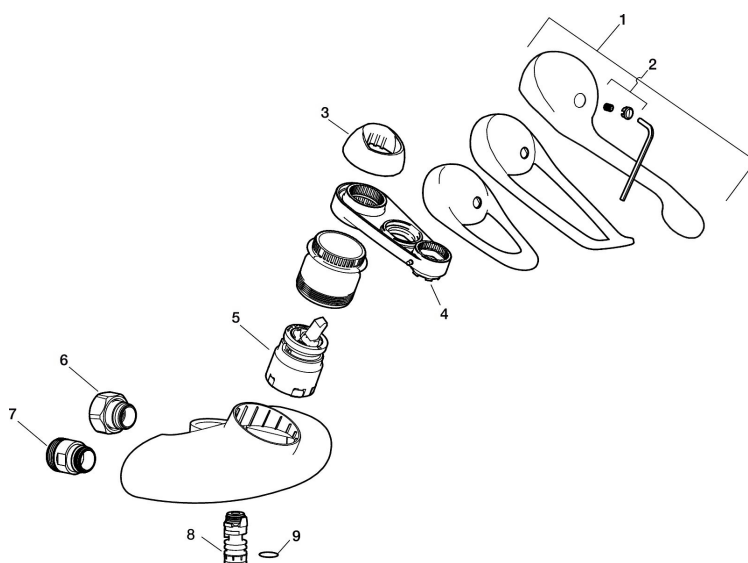

### Unika egenskaper

Skyddsmodul

- OBS! 150 c/c
- Kallstart
- Mjukstängande med keramisk avstängning
- Inbyggd, lätt omställbar flödesbegränsning och temperaturspär
- Inkl. underliggande pip
- OBS! Får ej användas tillsammans med självstängande handdusch

## Reservdelslista

NR.	ART.NR	RSK	BESKRIVNING
	44450009	8295353	Tillbehörspåse (spärsegment, stoppskruv, insexnyckel 3 mm)
1	58500000	8591936	Spak, komplett, längd: 90 mm
1	58501750	8591937	Spak, komplett, längd: 150 mm
1	58501800	8592048	Spak, komplett, längd: 180 mm
2	58510000	8591944	Färgmarkering och fästskruv till spak
3	58520000	8591945	Täckhylsa
4	60770000	8591918	Serviceverktyg
5	59120009	8591949	Insats med serviceverktyg, kallstart (grön ring), original
5	59126000	8591966	Insats med serviceverktyg, Eco Plus (grön ring)
6	59811800	8592011	Anslutningsnippel 150 c/c (vänstergängad)
7	59800800	8592005	Anslutningsnippel 160 c/c
8	29888000	8243166	Pipnippel M18x1
9	37801550	8295350	O-ring 15,54 x 2,62, 2-pack