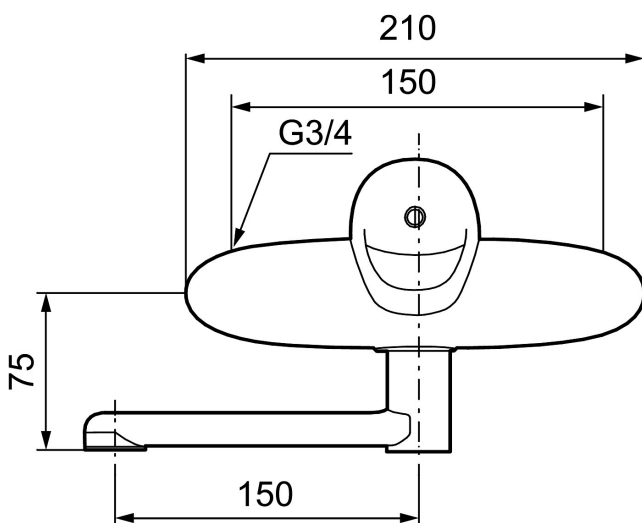

9000E köks- och tvättställsblandare

Här finns en optimerad samverkan mellan form och funktion. FM Mattsson 9000E visar vägen för en ny generation blandare, som miljöanpassats in i minsta detalj. Blandaren skänker ett vackert intryck och teknisk fulländning till kök/tvätt. Redan i sitt grundutförande ger den unika funktioner som sparar energi med bibehållen komfort.

Art.nr: 81341150 RSK: 8309005

Utförande: Krom, 150 c/c

Unika egenskaper

Skyddsmodul

- OBS! 150 c/c
- Kallstart
- Mjukstängande med keramisk avstängning
- Inbyggd, lätt omställbar flödesbegränsning och temperaturspär
- Inkl. underliggande pip
- OBS! Får ej användas tillsammans med självstängande handdusch