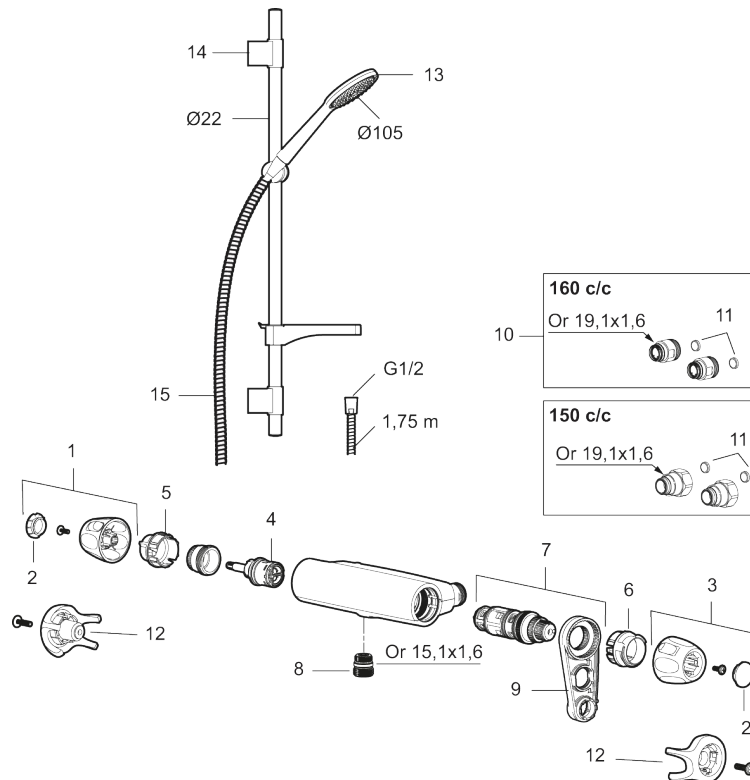

Artikkelnummer: 86821503 **NRF:** 4304934 **Flow 3 bar:** 6,9 l/m
Utførende: Børstet krom

- Sikkerhetsbatteri med dusjgarnityr
- Med såpeskål
- Hånddusj med kalkavvisende sil
- Glidestangen har fleksibelt øvre veggfeste
- Lead Free (blyfri)
- Lydklasse 1

Unike funksjoner

Tilbakeslagssikring

PRODUKTBEKRIVNING

9000XE dusjpakke

9000XE dusjpakke er vår komplette dusjpakke med blandebatteri og dusjsett i børstet krom. Blandebatteriet sammen med det store munnstykket gir en behagelig dusjopplevelse med bra trykk og spredning uten at man sløser med vannet. Dusjpakken monteres enkelt i alle typer baderom. Produktet kan kompletteres med badekartut.

Artikkelnummer: 86821503 NRF: 4304934

Reservedelsliste

NR.	FMM-NR	NRF	BESKRIVELSE
1	S600083	4305266	Ratt, avstengningssiden, krom
1	S600083.75	4305267	Ratt, avstengningssiden, børstet krom
2	S600116	4305285	Dekkløkk, krom
2	S600116.75	4305286	Dekkløkk, børstet krom
3	S600082	4305264	Temperaturratt, krom
3	S600082.75	4305265	Temperaturratt, børstet krom
4	S600020	4294993	Keramisk kranoverdel, inkl. verktøy (dusjbatteri)
5	S600086	4305269	Sperrering for mengderatt
6	S600087	4305271	Sperrering for temperaturratt
7	S600084	4305268	Termostatinnsett, komplett inkl. verktøy
8	S600088	4305272	Overgangsnippel M18x1-G1/2 (dusjbatteri)

NR.	FMM-NR	NRF	BESKRIVELSE
9	60770000	4303931	Innsatsnøkkel
10	59800800		Tilslutningsmutter komplett 160 s/s
11	38632006	4305847	Kun innløpsfilter (par)
12	S600105	4305282	Vinge sort (2 stk)
13	S600091	4304975	Hånddusj, krom
13	S600091.75	4304977	Hånddusj, børstet krom
14	S600095	4304988	Dusjrørklammer, krom
14	S600095.75	4304991	Dusjrørklammer, børstet krom
15	S600109	4304992	Dusjslange, 1,75 m, krom
15	S600109.75	4305283	Dusjslange, 1,75 m, børstet krom