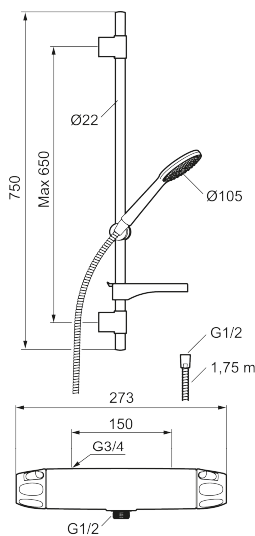

9000XE dusjpakke

9000XE dusjpakke er vår komplette dusjpakke med blandebatteri og dusjsett i børstet krom. Blandebatteriet sammen med det store munnstykket gir en behagelig dusjopplevelse med bra trykk og spredning uten at man sløser med vannet. Dusjpakken monteres enkelt i alle typer badrom. Produktet kan kompletteres med badekartut.

Artikkelnummer: 86821503 **NRF:** 4304934 **Flow 3 bar:** 6,9 l/m
Utførende: Børstet krom

- Sikkerhetsbatteri med dusjgarnityr
- Med såpeskål
- Hånddusj med kalkavvisende sil
- Glidestangen har fleksibelt øvre veggfeste
- Lead Free (blyfri)
- Lydklasse 1

Unike funksjoner

Tilbakeslagssikring