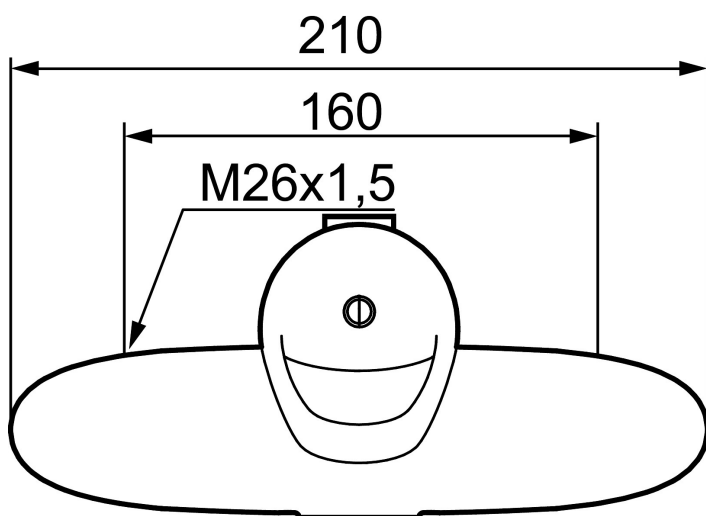

- Kallstart
- Mjukstängande med keramisk avstängning
- Inbyggd, lätt omställbar flödesbegränsning och temperaturspär
- För utlopp upp/ned, levereras med utloppet uppåt
- OBS! Får ej användas tillsammans med självstängande handdusch