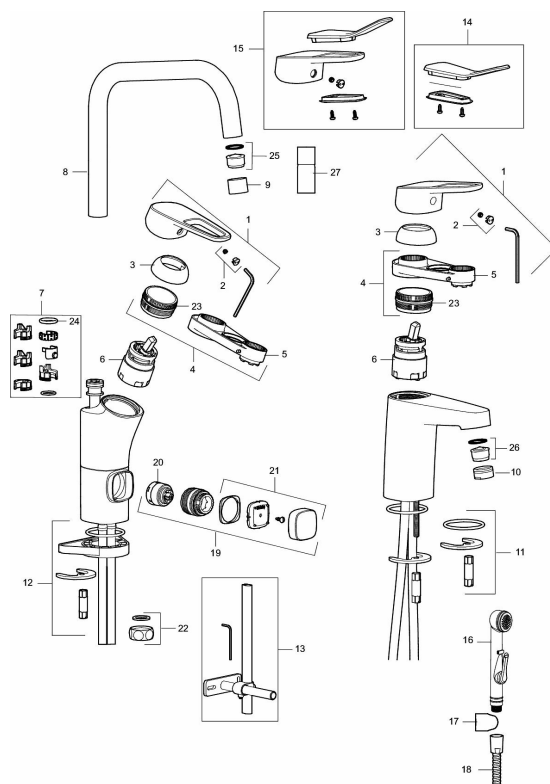

SILJAN kjøkkenbatteri

Artikkelnummer: 83016000

Utførende: Krom, Eco Plus, ansl. 10 mm spiss

Flow 3 bar: 7.7 l/m

- Mykstengende
- Kaldstart
- Eco Flow (energi- og vannbesparende strålesamler)
- Vannmengdebegrenser og temperatursperre
- Svingbar tut sperre 60°, 85°, 110° eller 360°
- Avstengning for maskin Kv, omstillbar til Vv
- For hull i benk Ø34-37 mm
- Fleksible Soft PEX[®]-rør med 3/8" mutter
- Ecoplus: Fjærbelastet spak over halv mengde