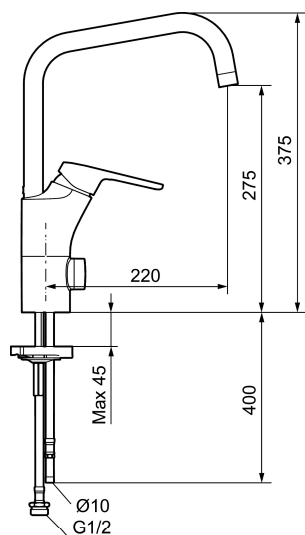

SILJAN kjøkkenbatteri

Artikkelnummer: 83016000

Utførende: Krom, Eco Plus, ansl. 10 mm spiss

Flow 3 bar: 7.7 l/m

- Mykstengende
- Kaldstart
- Eco Flow (energi- og vannbesparende strålesamler)
- Vannmengdebegrenser og temperatursperre
- Svingbar tut sperre 60°, 85°, 110° eller 360°
- Avstengning for maskin Kv, omstillbar til Vv
- For hull i benk Ø34-37 mm
- Fleksible Soft PEX[®]-rør med 3/8" mutter
- Ecoplus: Fjærbelastet spak over halv mengde