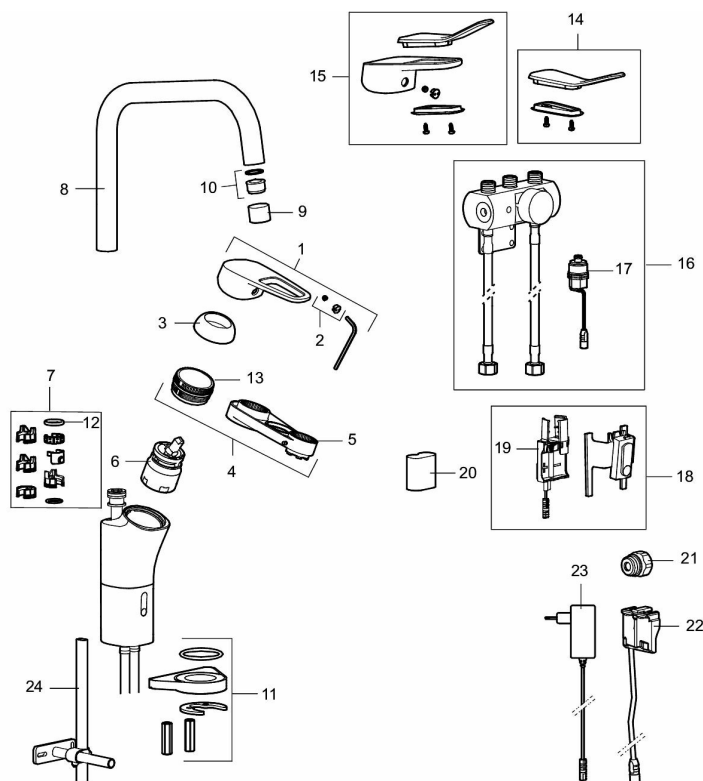

Installation:

- Batteridrift, går att bygga om till nät drift
- Vid nät drift använd adaptersats art.nr. S600147
- Flexibla anslutningsrör i metallspunnen Soft PEX®, lekande G3/8
- Hålmått Ø34-37 mm

Inställningar:

- Programmerbart detektionsavstånd
- Valbar spoltid

PRODUKTBESKRIVNING

SILJAN duo, sensorstyrd köksblandare

Förutom en traditionell spak har FM Mattsson Siljan Duo även en sensorfunktion. Genom att hålla handen framför sensorn startar blandaren beröringsfritt. Den spolar med ett begränsat flöde under valbar tid – 4,8 eller 12 sekunder men kan även stoppas enkelt genom att hålla handen framför sensorn på nytt, enkelt och hygieniskt!

Art.nr: 83020010

RSK: 8338923

Reservdelslista

NR.	ART.NR	RSK	BESKRIVNING
	44450009	8295353	Tillbehörspåse (spärsegment, stoppskruv, insexnyckel 3 mm)
1	58501000	8592023	Komplett spak , krom
2	58511000	8592021	Färgmarkering och fästskruv till spak
3	58521000	8592020	Täckhylsa, krom
4	58530140	8241726	Fästnippel med serviceverktyg
5	S600298	3870203	Serviceverktyg
6	S600273	8387230	Keramikinnsats med serviceverktyg, kallstart (grön ring)
7	58641000	8594560	Piplåssats
8	58652000	8394004	Utloppspip, krom
9	29142200	8281524	Hylsa M22 inv.
10	29102710	8281528	Strålsamlarinsats, 9–11 l/min vid 3 bar

NR.	ART.NR	RSK	BESKRIVNING
11	S600159	8387097	Monteringsats, köksblandare
12	37801550	8295350	O-ring 15,54 x 2,62, 2-pack
13	29390000	8295356	Fästnippel
14	35974009	8592038	Care-kit
15	58504000	8592049	Care-spak, komplett
16	S600327	8398044	Blandventil
17	S600277	8398040	Magnetventil
18	S600166	8387157	Sensor
19	S600325	8398043	Batterihållare
20	S600135	8483191	Batteri
21	S600141	8229257	Övergångskoppling
22	S600131	8483190	AC adapter
23	S600129	8483188	Stickproppsadapter 12V
24	S600308	8387263	Stabiliseringsstag