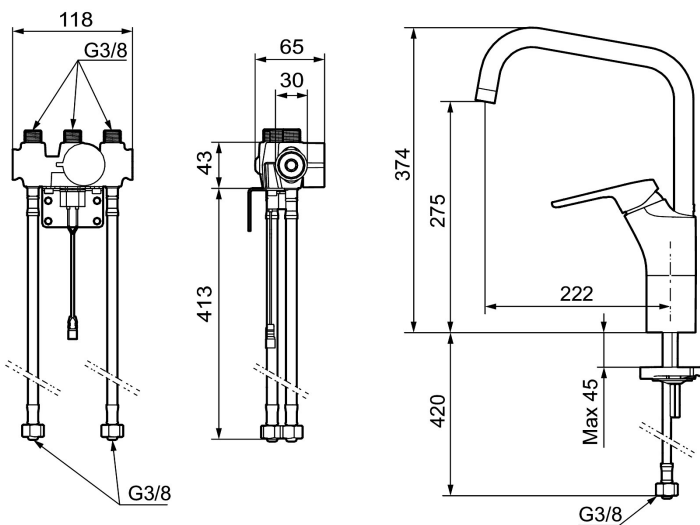

Art.nr: 83020010 **RSK:** 8338923 **Flöde 3 bar:** 10,2 l/min
Utförande: Krom, batteridrift (inkl. batteri)

Unika egenskaper

Skyddsmodul 

- Kallstartsfunktion
- Mjukstängande med keramisk avstängning
- Inbyggd, lätt omställbar flödesbegränsning och temperaturspär
- Eco Flow (energi- och vattenbesparande strålsamlare)
- Hög, svängbar pip. Spärrbricka medföljer för 60°, 85°, 110° eller 360°
- Spoltidsbegränsning, förhindrar översvämning
- Avstängning av flöde i 5 min via sensorn, (används t.ex. vid rengöring)
- Låg strömförbrukning – lång livslängd
- IP-klass sensor: IP67

Installation:

- Batteridrift, går att bygga om till nät drift
- Vid nät drift använd adaptersats art.nr. S600147
- Flexibla anslutningsrör i metallspunnen Soft PEX®, lekande G3/8
- Hålmått Ø34-37 mm

Inställningar: