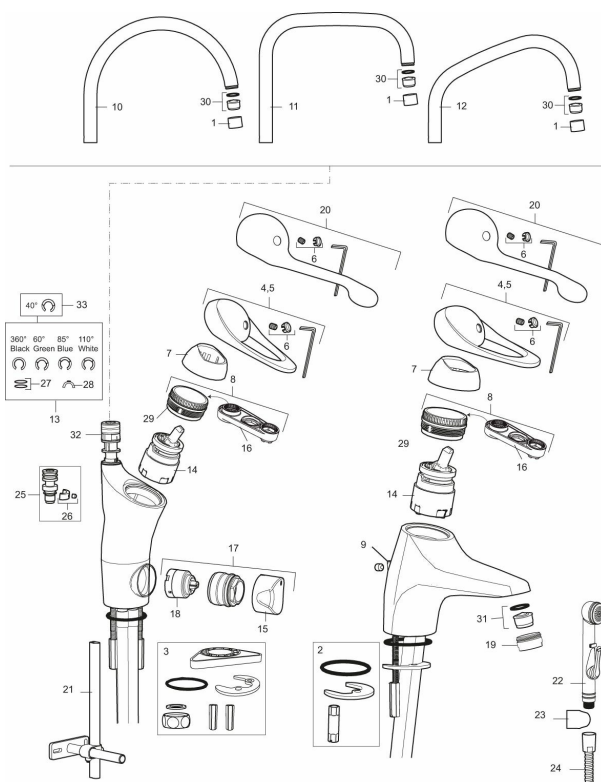

PRODUKTBESKRIVNING

9000E II kjøkkenbatteri

Med avstenging for oppvaskmaskin

Her er det et optimert samspill mellom form og funksjon. FM Mattsson 9000E viser vei for en ny generasjon blandebatterier, som er miljøtilpasset ned til minste detalj. Blandebatteriet gir et vakkert inntrykk og bidrar til et teknisk fullendt kjøkken. Helt fra grunnutførelsen har det unike funksjoner som sparer energi samtidig som komforten opprettholdes.

Artikkelnummer: 80016010   NRF: 4300993

Reservedelsliste

NR.	FMM-NR	NRF	BESKRIVELSE
1	29142200		Hylse for strålesamler M22 innv.
2	S600160		Monteringstilbehør for servantbatteri
3	S600159		Monteringstilbehør for kjøkkenbatteri
4	58500000	4303917	Spak L-90 mm, krom
5	58501750	4303918	Spak Care L-150 mm, krom
6	58510000	4303919	Merkeplugg og skrue
7	58520000	4303921	Dekkhylse, krom
8	58530140	4303922	Innsatsmutter m/verktøy
9	58540000	4303923	Kedjefeste for oppløfthull, krom
10	58600000	4303924	Utløpstut, II-modell