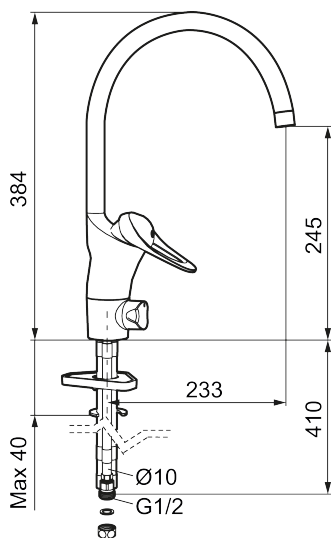

9000E II kjøkkenbatteri

Med avstenging for oppvaskmaskin

Her er det et optimert samspill mellom form og funksjon. FM Mattsson 9000E viser vei for en ny generasjon blandebatterier, som er miljøtilpasset ned til minste detalj. Blandebatteriet gir et vakkert inntrykk og bidrar til et teknisk fullendt kjøkken. Helt fra grunnutførelsen har det unike funksjoner som sparer energi samtidig som komforten opprettholdes.

Artikkelnummer: 80016010 NRF: 4300993

Utførende: Krom, Ecoplus

- Mykstengende
- Kaldstart
- Eco Flow (energi- og vannbesparende strålesamler)
- Vannmengdebegrenser og temperatursperre
- Svingbar tut sperre 60°, 85°, 110° eller 360° (sperreringer for 60° eller 110° inkludert)
- Avstengning for maskin Kv, omstillbar til Vv
- For hull i benk Ø34-37 mm
- Fleksible Soft PEX®-rør med 3/8" mutter
- Ecoplus: Fjærbelastet spak over halv mengde