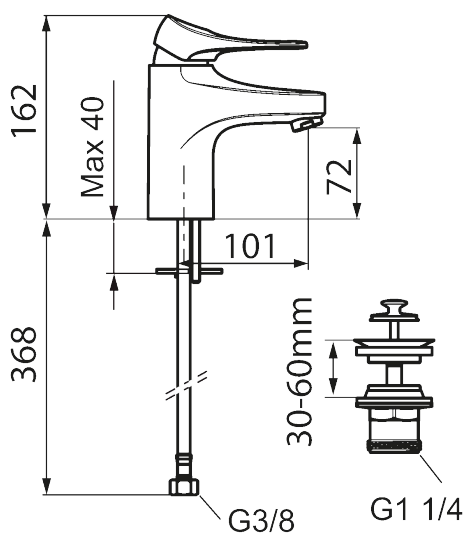

Unike funksjoner

Tilbakeslagssikring 

9000XE servantbatteri

9000XE Servantbatteri er et servantbatteri i børstet krom. Den klassiske designen i kombinasjon med et sparsomt vannforbruk gjør det til et opplagt valg på baderommet. Produktet leveres med silpluggventil.

Artikkelnummer: 86530013 NRF: 4300116 Flow 3 bar: 4,5 l/m

Utførende: Børstet krom

- Med silpluggventil, underdel av hvit plast
- Mykstengende
- Kaldstart
- Eco Flow (energi- og vannbesparende strålesamler)
- Vannmengdebegrenser og temperatursperre
- Lead Free (blyfri)
- Lydklasse 1
- Fleksible Soft PEX®-rør med 3/8" mutter

PRODUKTBESKRIVNING

9000XE servantbatteri

9000XE Servantbatteri er et servantbatteri i børstet krom. Den klassiske designen i kombinasjon med et sparsomt vannforbruk gjør det til et opplagt valg på baderommet. Produktet leveres med silpluggventil.

NR.	FMM-NR	NRF	BESKRIVELSE
10	S600206	4305294	Selvstengende hånddusj, krom
11	S600157		Hånddusjholder, krom
11	S600157.75		Hånddusjholder, børstet krom
12	S600152	4305288	Høytrykkslange, lengde 1,5 m, krom