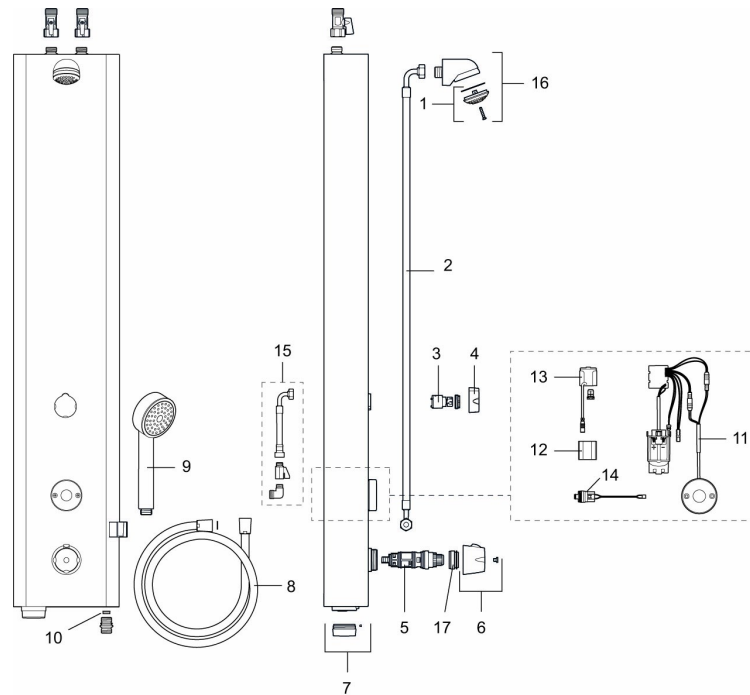

Unike funksjoner

Tilbakeslagssikring

FM Mattsson tronic dusjpanel WMS, for temperert vann, nettdrift

Artikkelnummer: 95000100 **NRF:** 4304878

Utførende: Rustfritt utførende, nettdrift (eks. transformator), inkl. 5 m skjøtekabel

- Dusjpanel med mulighet for trådløs oppkobling (som abonnent)
- Forblandet vann
- Nettdrift (eksl. transformator). Inkl. AC-adapter og 5 m skjøtekabel
- Anslutning opp G1/2, kuleventil med lekende mutter bestilles separat
- Inklusive magnetventil
- Programmerbar startknapp
- Stillbar spyletid 10–60 sek, fabrikkinnstilt på 30 sek.
- Tappetidbegrensning hindrer oversvømming, maks tid er 5 min.
- Dusjstrålen kan vinkles +/- 5°
- Mengderegulerer 9 l/min ved 3 bar
- Avstengning via magnet (anvendes f. eks. ved rengjøring)
- Kan gjennomspyles med hettvann for legionella sanering
- IP klasse sensor, IP67

PRODUKTBEKRIVNING

FM Mattsson tronic dusjpanel WMS, for temperert vann, nettdrift

Artikkelnummer: 95000100 NRF: 4304878

Reservedelsliste

NR.	FMM-NR	NRF	BESKRIVELSE
1	29182000	4304966	Dusjsil
2	39090700	4304972	Anslutningslange, 70 cm
3	59072000	4304973	Innsats for vender
4	16221700	4304955	Ratt til vender
5	38607000		Reguleringsinnmat, komplett inkl. verktøy
6	S600222		Temperaturratt, komplett
7	16222600		Batterilokk, sort
8	34831750	4304968	Dusjslange, 1,75 m
9	94760900	4304974	Hånddusj
10	29900600		Mengderegulerer, konstantmengde 6 l/min ved 2–6 bar
10	29900900	4304967	Mengderegulerer, konstantmengde 9 l/min ved 2–6 bar
10	29901200		Mengderegulerer, konstantmengde 12 l/min ved 2–6 bar
11	16216500		Elektronikkenhet

NR.	FMM-NR	NRF	BESKRIVELSE
12	S600135	4304795	Batteri 6V
13	S600132		AC adapter
14	16202000	4304953	Magnetventil
15	39090000	4304971	Tilkoblingssett, montering bakfra
16	S600025		Dusjhode, komplett
17	409364.AE		Sperrering (Maks 42°)