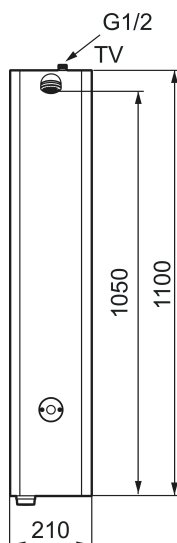

Unike funksjoner

Tilbakeslagssikring

FM Mattsson tronic dusjpanel WMS, for temperert vann, nettdrift

Artikkelnummer: 95000100 **NRF:** 4304878

Utførende: Rustfritt utførende, nettdrift (eks. transformator), inkl. 5 m skjøtekabel

- Dusjpanel med mulighet for trådløs oppkobling (som abonnent)
- Forblandet vann
- Nettdrift (eksl. transformator). Inkl. AC-adapter og 5 m skjøtekabel
- Anslutning opp G1/2, kuleventil med lekende mutter bestilles separat
- Inklusive magnetventil
- Programmerbar startknapp
- Stillbar spyletid 10–60 sek, fabrikkinnstilt på 30 sek.
- Tappetidbegrensning hindrer oversvømming, maks tid er 5 min.
- Dusjstrålen kan vinkles +/- 5°
- Mengderegulerer 9 l/min ved 3 bar
- Avstengning via magnet (anvendes f. eks. ved rengjøring)
- Kan gjennomspyles med hettvann for legionella sanering
- IP klasse sensor, IP67