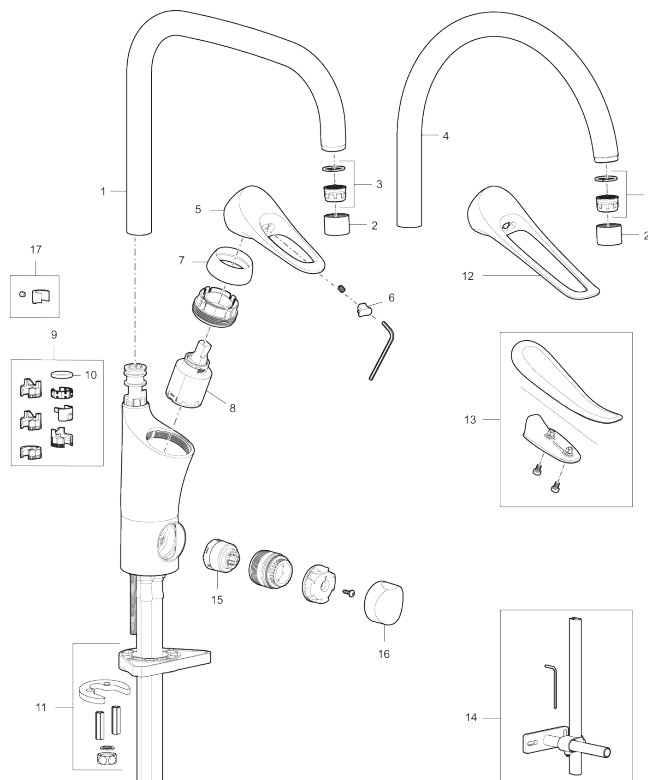

Artikkelnummer: 86013010 NRF: 4301019 Flow 3 bar: 6,0 l/m

Utførende: Krom

Unike funksjoner

Tilbakeslagssikring

- Med leddet strålesamler
- Mykstengende
- Kaldstart
- Eco Flow (energi- og vannbesparende strålesamler)
- Vannmengdebegrenser og temperatursperre
- Svingbar tut sperre 60°, 85°, 110° eller 360°
- Avstengning for maskin Kv, omstillbar til Vv
- For hull i benk Ø34-37 mm
- Lead Free (blyfri)
- Lydklasse 1
- Fleksible Soft PEX®-rør med 3/8" mutter

Artikkelnummer: 86013010 NRF: 4301019

Reservedelsliste

NR.	FMM-NR	NRF	BESKRIVELSE
1	S600103	4305253	Utløpstut, U-modell, krom
1	S600103.75	4305254	Utløpstut, U-modell, børstet krom
2	S600155	4305244	Hylse for strålesamler M22 innv., krom
2	S600155.75	4305289	Hylse for strålesamler M22 innv., børstet krom
3	29102910		Innsats strålesamler 5,5-6,5 l/min ved 3 bar
3	29100500		Innsats strålesamler 5 l/min ved 2-6 bar, Eco
3	S600072	4305261	Innsats strålesamler 3 l/min ved 2-6 bar
4	S600102	4305251	Utløpstut, C-modell, krom
4	S600102.75	4305252	Utløpstut, C-modell, børstet krom

NR.	FMM-NR	NRF	BESKRIVELSE
5	S600096	4305273	Spak, krom
5	S600096.75	4305274	Spak, børstet krom
6	S600097	4305275	Merkeplugg
7	S600101	4305279	Dekkhylse, krom
7	S600101.75	4305281	Dekkhylse, børstet krom
8	S600098	4305276	Innsats, inkl. serviceverktøy, for kjøkkenbatteri
8	S600209	4305295	Innsats, uten serviceverktøy, for kjøkkenbatteri
8	S600100	4305278	Innsats, inkl. serviceverktøy, kjøkkenbatterier (LEED) og servantbetterier
8	S600099	4305277	Innsats, uten serviceverktøy, kjøkkenbatterier (LEED) og servantbetterier
9	58641000		Låsesett for tut
10	37801550		O-ring (15,54 x 2,62), 2-pakk
11	39142800	4303916	Monteringstilbehør for kjøkkenbatteri
12	S600175	4305291	Care-spak, komplett
13	S600106	4305236	Care-sett
14	39147000	4303875	Stabiliseringssats
15	59271000	4305716	Innsats for maskinavstengning
16	S600104	4305235	Vrider/ratt, krom
17	S600140	4305239	Stoppskrue med sperresegment for fast tut