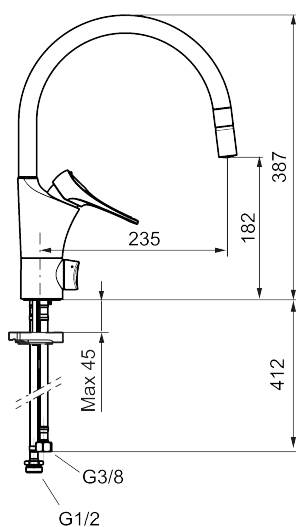

Artikkelnummer: 86013010 NRF: 4301019 Flow 3 bar: 6,0 l/m

Utførende: Krom

Unike funksjoner

Tilbakeslagssikring

- Med leddet strålesamler
- Mykstengende
- Kaldstart
- Eco Flow (energi- og vannbesparende strålesamler)
- Vannmengdebegrenser og temperatursperre
- Svingbar tut sperre 60°, 85°, 110° eller 360°
- Avstengning for maskin Kv, omstillbar til Vv
- For hull i benk Ø34-37 mm
- Lead Free (blyfri)
- Lydklasse 1
- Fleksible Soft PEX®-rør med 3/8" mutter

Artikkelnummer: 86013010 NRF: 4301019

Reservedelsliste

NR.	FMM-NR	NRF	BESKRIVELSE
1	S600103	4305253	Utløpstut, U-modell, krom
1	S600103.75	4305254	Utløpstut, U-modell, børstet krom
2	S600155	4305244	Hylse for strålesamler M22 innv., krom
2	S600155.75	4305289	Hylse for strålesamler M22 innv., børstet krom
3	29102910		Innsats strålesamler 5,5-6,5 l/min ved 3 bar
3	29100500		Innsats strålesamler 5 l/min ved 2-6 bar, Eco
3	S600072	4305261	Innsats strålesamler 3 l/min ved 2-6 bar
4	S600102	4305251	Utløpstut, C-modell, krom
4	S600102.75	4305252	Utløpstut, C-modell, børstet krom