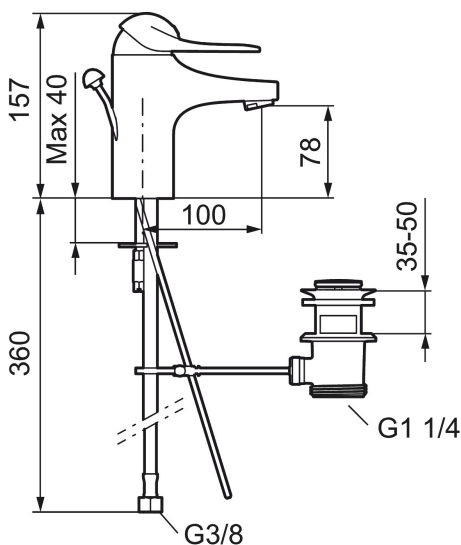

Artikkelnummer: 80650010 NRF: 4300041

Utførende: Krom

Unike funksjoner

Tilbakeslagssikring 

- Med oppløftventil
- Mykstengende
- Eco Flow (energi- og vannbesparende strålesamler)
- Kaldstart
- Vannmengdebegrener og temperatursperre
- Fleksible Soft PEX[®]-rør med 3/8" mutter