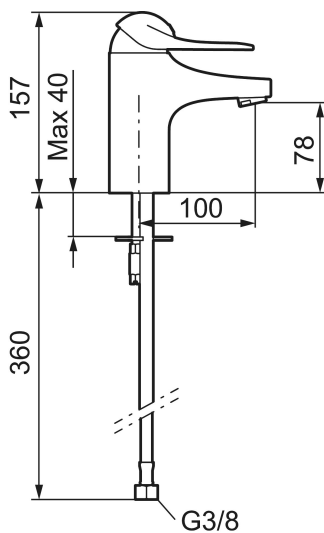

9000E tvättställsblandare

Energiklassad tvättställsblandare med ekoflöde. Mjukstängning som förhindrar smällar och tryckstötar är standard, liksom kallstart, keramisk tätning och inbyggd temperaturspär. 5 års tryckgaranti. Finns även med silpluggsventil eller tryckplugg.

Art.nr: 80600010 RSK: 8235437 Flöde 3 bar: 6,1 l/min

Utförande: Krom, ansl. lekande G3/8

- Kallstartsfunktion
- Mjukstängande med keramisk avstängning
- Inbyggd, lätt omställbar flödesbegränsning och temperaturspär
- Eco Flow (energi- och vattenbesparande strålsamlare)
- Med Soft PEX®-rör
- Hålmått Ø33,5–37 mm