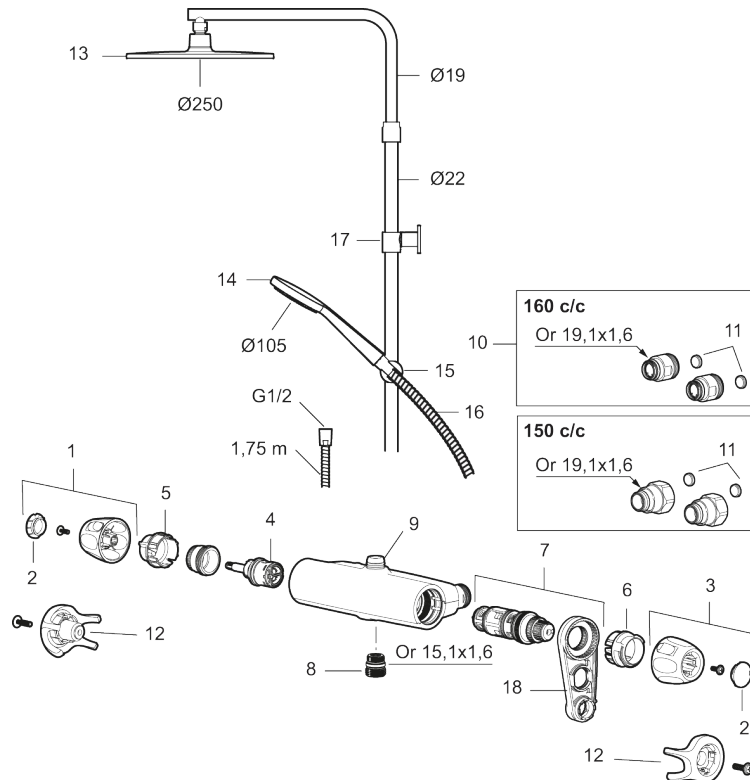

Unika egenskaper

Skyddsmodul 

PRODUKTBESKRIVNING

9000XE takduschpaket

9000XE Takduschpaket är ett takduschpaket i borstad krom.

Duschstången har teleskopfunktion, vilket innebär att höjden på väggfästet kan anpassas efter det specifika badrummets takhöjd, personens längd och/eller önskemål på avstånd till taksilen.

Art.nr: 86831503

RSK: 8283221

Reservdelslista

NR.	ART.NR	RSK	BESKRIVNING
1	S600083	8218917	Ratt, mängdratt, komplett, krom
1	S600083.75	8218919	Ratt, mängdratt, komplett, borstad krom
2	S600116	8218920	Täcklock, krom
2	S600116.75	8218922	Täcklock, borstad krom
3	S600082	8218914	Ratt, temperaturratt, komplett, krom
3	S600082.75	8218916	Ratt, temperaturratt, komplett, borstad krom
4	S600020	8441462	Keramiskt överstycke, med serviceverktyg (duschblandare)
4	S600269	8387232	Keramiskt överstycke, utan serviceverktyg (duschblandare)
5	S600117	8439714	Stoppring, reversibelt
6	S600087	8439711	Skällningsskyddsring
7	S600084	8439709	Termostatinsats, komplett med serviceverktyg

NR.	ART.NR	RSK	BESKRIVNING
7	S600271	8397030	Termostatinsats, utan serviceverktyg
8	S600088	8439712	Nippel M18x1-G1/2 (duschblandare)
9	S600112	8920116	Utloppsnyckel M18x1
9	S600265		Utloppsnyckel M18x1, med flödesbegränsare 9 l/min
10	59800800	8592005	Anslutningsnyckel 160 c/c
11	38632006	8590311	Filter, 2-pack
12	S600105	8439713	Care-vred, svart, 2-pack
13	S600092	8237548	Duschsil, krom
13	S600092.75	8237550	Duschsil, borstad krom
14	S600091	8233001	Handdusch, krom
14	S600091.75	8233003	Handdusch, borstad krom
15	S600093	8239502	Handduschhållare, krom
15	S600093.75	8284780	Handduschhållare, borstad krom
16	S600109	8252036	Duschslang, 1,75 m, krom
16	S600109.75	8252038	Duschslang, 1,75 m, borstad krom
17	S600094	8221921	Väggfäste, krom
17	S600094.75	8221923	Väggfäste, borstad krom
18	60770000	8591918	Serviceverktyg