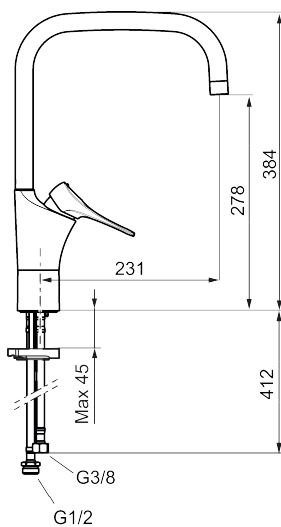

- **Koldstart.**
- Soft Closing og keramisk kartusche.
- Høj buet U-svingtud 60°, 85°, 110° eller 360°.
- 231 mm fremspring.
- Indbygget temperatur- og flowbegrænser.
- Eco Flow (energi- og vandbesparende perlator).
- Fleksible tilslutningsslanger i metalflettet Soft-PEX®, G3/8.
- Lead Free (blyfri).
- Hulstørrelse Ø34-37 mm.
- Lydklasse 1.
- **10 års funktionsgaranti.**