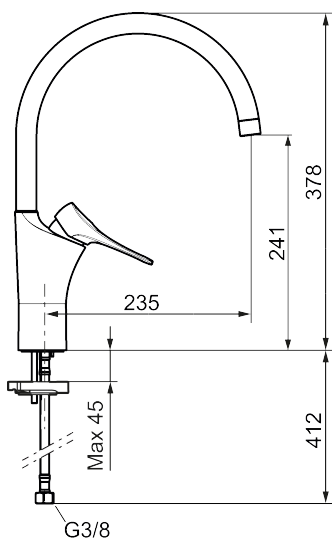

Artikkelnummer: 86000010 NRF: 4301005 Flow 3 bar: 6,0 l/m  
Utførende: Krom

### Unike funksjoner

Tilbakeslagssikring

- Mykstengende
- Kaldstart
- Eco Flow (energi- og vannbesparende strålesamler)
- Vannmengdebegrenser og temperatursperre
- Svingbar tut sperre 60°, 85°, 110° eller 360°
- Lead Free (blyfri)
- Lydklasse 1
- For hull i benk Ø34-37 mm
- Fleksible Soft PEX®-rør med 3/8" mutter