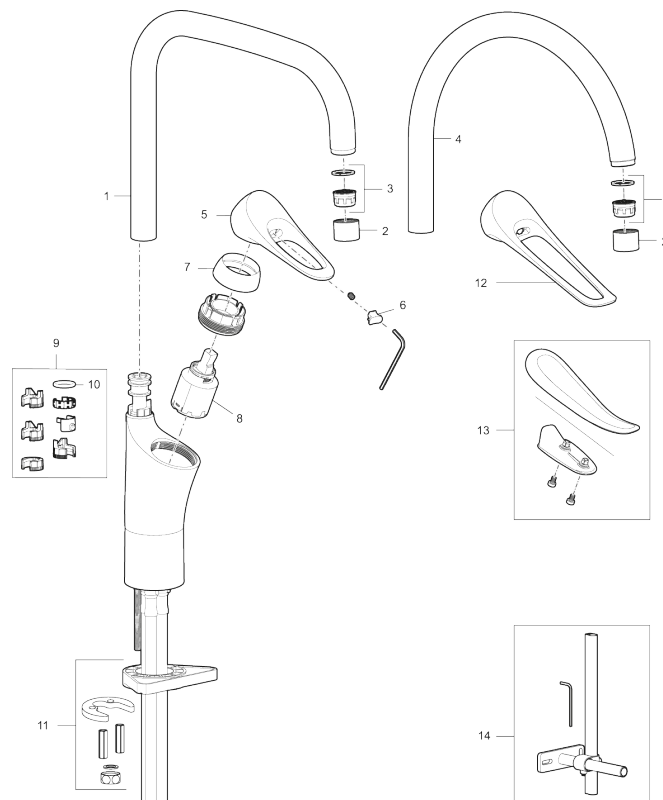

Art.nr: 86007413 RSK: 8312010 Flöde 3 bar: 3,1 l/min  
Utförande: Borstad krom, 3,1 l/min, LEED/BREEAM-anpassad

### Unika egenskaper

Skyddsmodul 

- Kallstartsfunktion
- Mjukstängande med keramisk avstängning
- Inbyggd, lätt omställbar flödesbegränsning och temperaturspärri
- Eco Flow (energi- och vattenbesparande strålsamlare)
- Hög, svängbar pip. Spärbricka medföljer för 60°, 85°, 110° eller 360°
- Flexibla anslutningsrör i metallspunnen Soft PEX<sup>®</sup>, lekande G3/8
- Lead Free (blyfri)
- Ljudklass 1
- Hålmått Ø34-37 mm

## Reservdelslista

NR.	ART.NR	RSK	BESKRIVNING
1	S600103	8387035	Utloppspip, U-modell, krom
1	S600103.75	8387037	Utloppspip, U-modell, borstad krom
2	S600155	8280012	Hylsa M22 inv., krom
2	S600155.75	8280013	Hylsa M22 inv., borstad krom
3	29102910	8281534	Strålsamlarinsats, 5,5–6,5 l/min vid 3 bar
3	29100500	8281532	Strålsamlarinsats, 5 l/min vid 2–6 bar
3	S600072	8281671	Strålsamlarinsats, 3 l/min vid 2–6 bar