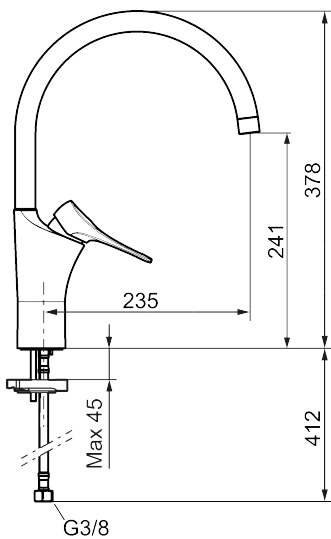

- Kallstartsfunktion
- Mjukstängande med keramisk avstängning
- Inbyggd, lätt omställbar flödesbegränsning och temperaturspärri
- Eco Flow (energi- och vattenbesparande strålsamlare)
- Hög, svängbar pip. Spärbricka medföljer för 60°, 85°, 110° eller 360°
- Flexibla anslutningsrör i metallspunnen Soft PEX®, lekande G3/8
- Lead Free (blyfri)
- Ljudklass 1
- Hålmått Ø34-37 mm