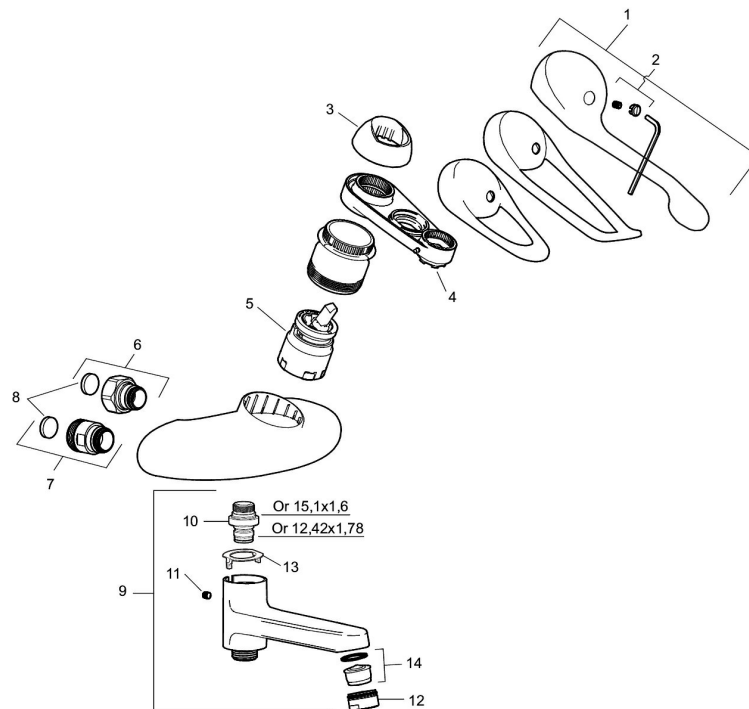

Artikel-nummer: 81901500 VVS: 727002204

Beskrivelse: Krom

- Kar ½ tilslutning til bruseslange.
- Soft closing med keramisk kartusche.
- Integreret omskifter i svingtuden.
- Tudens fremspring fra væg: 185 mm.
- Kontraventiler.
- **5 års trykgaranti.**

## PRODUKTBEKRIVELSE

### Reservedelsliste

NR.	FMM-NR	VVS	BESKRIVELSE
1	58500000	745136102	Greb, krom L=90 mm
1	58501750	745136143	Care-greb, komplet, længde 150 mm
1	58501800		Care-greb, komplet, længde 180 mm
2	58510000	745136025	Farvebrik til greb, 9000E
3	58520000	745136324	Dækkappe 9000E, krom
4	60770000	745137712	Serviceværktøj
5	59130009	745136009	Patron 20 L med serviceværktøj
6	59811800		Tilslutning 150 c/c
7	59800800		Omløber 160 c/c
8	38680009	745137758	Filtersæt, inkl. o-ringe og serviceværktøj
9	82990000	745136414	Kartud med vridomskifter, krom
10	39754000	745136419	Nippel M18x1 m. o-ring (kararmatur)