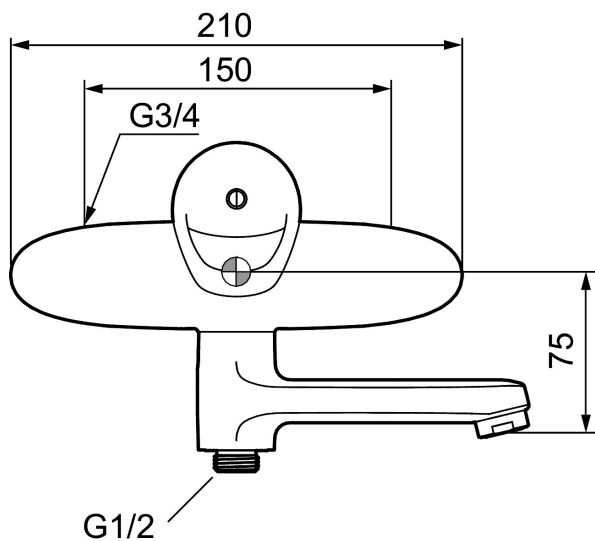

Etgrebsarmatur 9000E-serien

Her er samspillet mellem form og funktion optimeret. FM Mattsson 9000E viser vejen til en ny generation af blandingsbatterier, der er miljøtilpasset ned til mindste detalje. Blandingsbatteriet giver et smukt indtryk og bidrager til et teknisk fuldendt køkken. Også i basisudgaven har det unikke funktioner, der sparer energi, samtidig med at komforten bevares

Artikel-nummer: 81901500 VVS: 727002204

Beskrivelse: Krom

- Kar ½ tilslutning til bruseslange.
- Soft closing med keramisk kartusche.
- Integreret omskifter i svingtuden.
- Tudens fremspring fra væg: 185 mm.
- Kontraventiler.
- **5 års trykgaranti.**