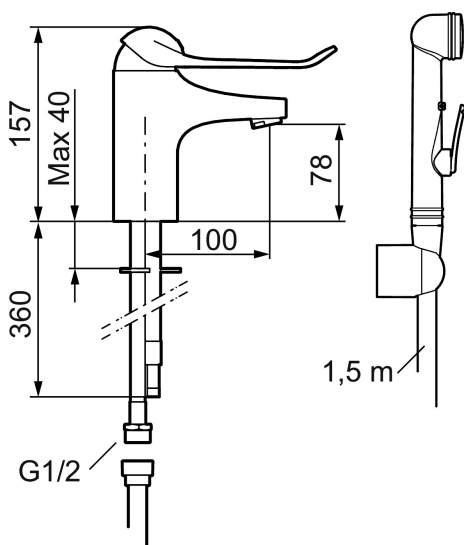

9000E II care tvättställsblandare

Energiklassad tvättställsblandare med självstängande sidodusch, slang och väggfäste. Ekoflöde. Mjukstängning som förhindrar smällar och tryckstötar är standard, liksom kallstart, keramisk tätning och inbyggd temperaturspär. 5 års tryckgaranti. Här med en extra lång spak på 150 mm.

Art.nr: 80674000 RSK: 8235449

Utförande: Krom, ansl. slät ände Ø10 mm

Unika egenskaper

Skyddsmodul **EB**

- Med självstängande handdusch, väggfäste och slang
- Kallstartsfunktion
- Mjukstängande med keramisk avstängning
- Inbyggd, lätt omställbar flödesbegränsning och temperaturspär
- Eco Flow (energi- och vattenbesparande strålsamlare)
- Med hål för lyftstäng
- Med Soft PEX®-rör
- Hålmått Ø33,5–37 mm
- Spak: 150 mm

Art.nr: 80674000

RSK: 8235449

Reservdelslista

NR.	ART.NR	RSK	BESKRIVNING
1	58500000	8591936	Spak, komplett, längd: 90 mm
1	58501750	8591937	Spak, komplett, längd: 150 mm
1	58501800	8592048	Spak, komplett, längd: 180 mm
2	58510000	8591944	Färgmarkering och fästskruv till spak
3	58520000	8591945	Täckhylsa
4	58530140	8241726	Fästnippel med serviceverktyg
5	59120009	8591949	Insats med serviceverktyg, kallstart (grön ring), original
5	59120000	8591769	Insats komplett, kallstart (grön ring)
5	59126000	8591966	Insats med serviceverktyg, Eco Plus (grön ring)
5	S600232		Insats, för tvättställsblandare (LEED)
6	29142400	8281526	Hylsa M24 utv., 13 mm

NR.	ART.NR	RSK	BESKRIVNING
7	39140800	8186891	Monteringssats, tvättställsblandare
8	S600206	8233049	Självstängande handdusch, krom
9	34093000	8186018	Handduschhållare, krom
10	S600207	8236647	Högtrycksslang, 1,5 m, krom
11	29390000	8295356	Fästnippel
12	29102910	8281534	Strålsamlarinsats, 5,5–6,5 l/min vid 3 bar
12	29102710	8281528	Strålsamlarinsats, 9–11 l/min vid 3 bar
12	29100500	8281532	Strålsamlarinsats, 5 l/min vid 2–6 bar
12	S600072	8281671	Strålsamlarinsats, 3 l/min vid 2–6 bar